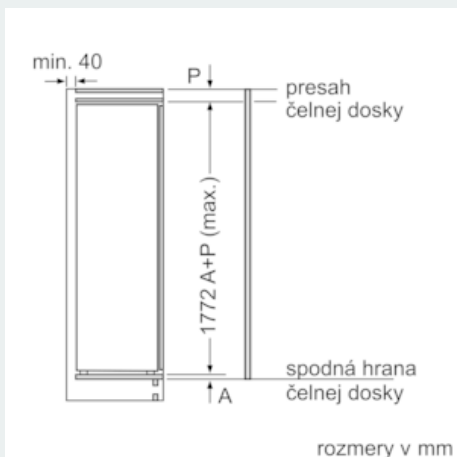

iQ500, Zabudovateľná chladnička s mraziacou časťou, 177.5 x 56 cm KI82LAD30

Rozmerové výkresy

Maximálna prípustná hmotnosť predných častí nábytku

Montované dverka nábytku, ktoré prekročujú prípustnú hmotnosť, môžu spôsobiť poškodenie a ovplyvniť funkciu závesu.

T: Vrátane výšky dveriek spotrebiča Závesy v mm:	netlmený záves, Dvierka v kg:	tlmený záves, Dvierka v kg:
1500-1750	22	22

rozмеры в мм
Odporúčané rozmery medzier pre plochý záves

F	R	X
16-19	0-3	2,5
20	0-1	3
	2-3	2,5
21	0-1	3
	2-3	2,5
22	0	4
	1	3,5
	2-3	3

Rozmery medzier odporúčané v tabuľke je potrebné dodržiavať, aby bolo zaručené bezproblémové otváranie dverí zariadenia a nedochádzalo k poškodeniu kuchynského nábytku.