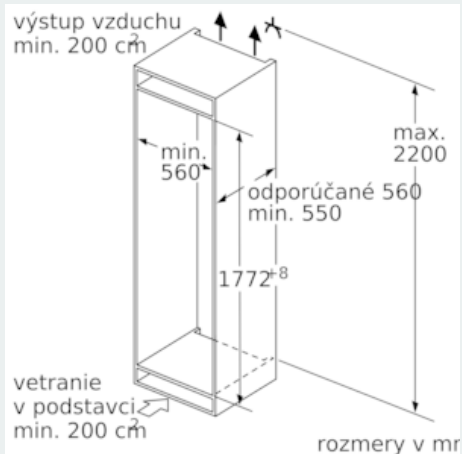

iQ500, Zabudovateľná chladnička s mraziacou časťou, 177.5 x 56 cm KI82LAD30

Rozmerové výkresy

Maximálna prípustná hmotnosť predných častí nábytku

Montované dverka nábytku, ktoré prekročujú prípustnú hmotnosť, môžu spôsobiť poškodenie a ovplyvniť funkciu závesu.

T: Vrátane výšky dveriek spotrebiča Závesy v mm:	netlmený záves, Dvierka v kg:	tlmený záves, Dvierka v kg:
1500-1750	22	22

rozмеры в мм
Odporúčané rozmery medzier pre plochý záves

F	R	X
16-19	0-3	2,5
20	0-1	3
	2-3	2,5
21	0-1	3
	2-3	2,5
22	0	4
	1	3,5
	2-3	3

Rozmery medzier odporúčané v tabuľke je potrebné dodržiavať, aby bolo zaručené bezproblémové otváranie dverí zariadenia a nedochádzalo k poškodeniu kuchynského nábytku.