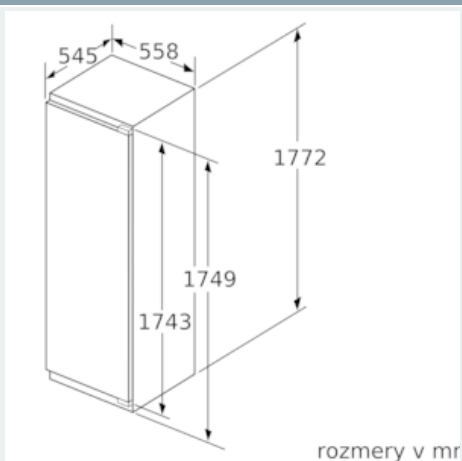

iQ500, Zabudovateľná chladnička s mraziacou časťou, 177.5 x 56 cm KI82LAD30

Rozmerové výkresy

Maximálna prípustná hmotnosť predných častí nábytku

Montované dverka nábytku, ktoré prekročujú prípustnú hmotnosť, môžu spôsobiť poškodenie a ovplyvniť funkciu závesu.

T: Vrátane výšky dveriek spotrebiča Závesy v mm:	netlmený záves, Dvierka v kg:	tlmený záves, Dvierka v kg:
1500-1750	22	22

rozмеры в мм
Odporúčané rozmery medzier pre plochý záves

F	R	X
16-19	0-3	2,5
20	0-1	3
	2-3	2,5
21	0-1	3
	2-3	2,5
22	0	4
	1	3,5
	2-3	3

Rozmery medzier odporúčané v tabuľke je potrebné dodržiavať, aby bolo zaručené bezproblémové otváranie dverí zariadenia a nedochádzalo k poškodeniu kuchynského nábytku.