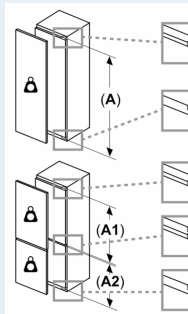

**Freshness system**

- 1x zásuvka hyperFresh s reguláciou vlhkosti - udrží ovocie a zeleninu dlhšie čerstvé
- 1x zásuvka Fresh Box

**Mraziaci priestor****Rozmery**

- rozmery prístroja (V x Š x H) : 177.2 cm x 55.8 cm x 54.8 cm
- rozmery niky (V x Š x H): 177.5 cm x 56.0 cm x 55.0 cm

**Technické informácie**

- dĺžka prívodného kábla: 230 cm
- klimatická trieda: SN-ST
- napätie: 220 - 240 V

**Príslušenstvo**

- zosilnené pánty
- zásobník na vajíčka

**Špecifikácie**

- Na základe výsledkov normalizovanej skúšky trvajúcej 24h. Skutočná spotreba energie závisí na spôsobe použitia a umiestnenia spotrebiča.

**Životné prostredie a bezpečnosť****Inštalácia / Montáž****Všeobecné informácie**

iQ500, Zabudovateľná  
chladnička, 177.5 x 56 cm, Ploché  
pánty  
KI81RSDD0

Rozmerové výkresy

výstup vzduchu  
min. 200 cm<sup>2</sup>