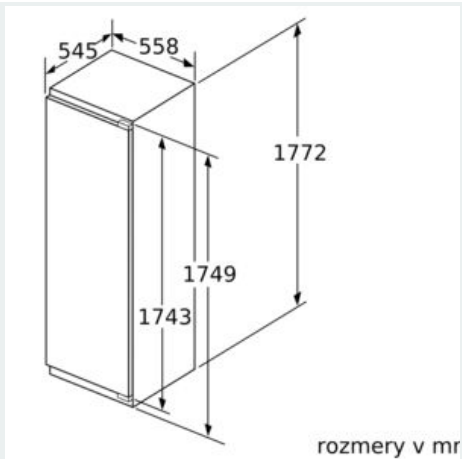

iQ500, Zabudovateľná chladnička, 177.5 x 56 cm, flat hinge KI81RAF30

Rozmerové výkresy

Maximálna prípustná hmotnosť predných častí nábytku

Montované dverka nábytku, ktoré prekročujú prípustnú hmotnosť, môžu spôsobiť poškodenie a ovplyvniť funkciu závesu.

T: Vrátane výšky dveriek spotrebiča Závesy v mm:	netlmený záves, Dverka v kg:	tlmený záves, Dverka v kg:
1500-1750	22	22

rozмеры в мм
Odporúčané rozmery medzier pre plochý záves

F	R	X
16-19	0-3	2,5
20	0-1	3
	2-3	2,5
21	0-1	3
	2-3	2,5
22	0	4
	1	3,5
	2-3	3

Rozmery medzier odporúčané v tabuľke je potrebné dodržiavať, aby bolo zaručené bezproblémové otváranie dverí zariadenia a nedochádzalo k poškodeniu kuchynského nábytku.