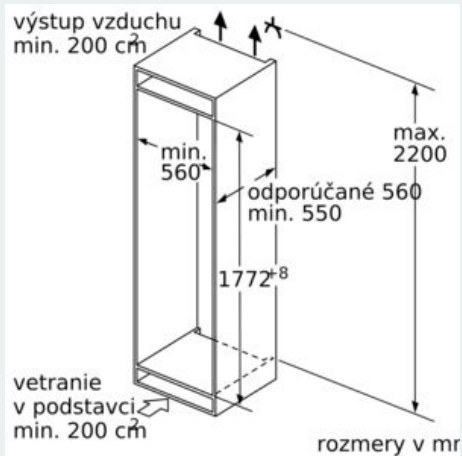

Rozmery

- rozmery prístroja (V x Š x H) : 177.2 cm x 55.8 cm x 54.5 cm
- rozmery niky (V x Š x H): 177.5 cm x 56.0 cm x 55.0 cm

Technické informácie

- záves dverí vpravo, voliteľný
- príkon: 90 W
- napätie: 220 - 240 V
- transportné rukoväte

Príslušenstvo

- hrebeň na fľaše

Hlavné benefity

- 1 priehradka hyperFresh plus s reguláciou vlhkosti na teleskopických výsuvoch - udrží ovocie a zeleninu až 2x dlhšie čerstvé
- 1 priehradka Fresh Box na teleskopických výsuvoch
-
- varioShelf - individuálne nastaviteľná priehradka pre dokonalé využitie priestoru

- easyAccess Shelf - pre jednoduchý prístup a dokonalý prehľad
- touchControl - elegantné a presné dotykové ovládanie

Všeobecné informácie

- Objem brutto 321 l
- Objem brutto - chladiaci priestor 321 l
- Na základe výsledkov normalizovanej skúšky trvajúcej 24h. Skutočná spotreba energie závisí na spôsobe použitia a umiestnenia spotrebiča.

iQ500, Zabudovateľná chladnička, 177.5 x 56 cm, flat hinge KI81RAF30

Rozmerové výkresy

Maximálna prípustná hmotnosť predných častí nábytku

Montované dverka nábytku, ktoré prekročujú prípustnú hmotnosť, môžu spôsobiť poškodenie a ovplyvniť funkciu závesu.