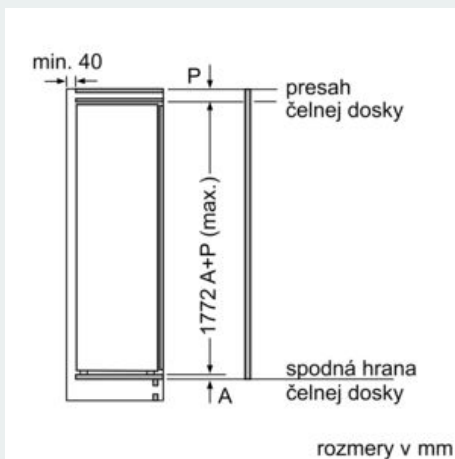

iQ500, Zabudovateľná chladnička, 177.5 x 56 cm, flat hinge KI81RAF30

Rozmerové výkresy

Maximálna prípustná hmotnosť predných častí nábytku

Montované dverka nábytku, ktoré prekročujú prípustnú hmotnosť, môžu spôsobiť poškodenie a ovplyvniť funkciu závesu.

T: Vrátane výšky dveriek spotrebiča Závesy v mm:	netlmený záves, Dverka v kg:	tlmený záves, Dverka v kg:
1500-1750	22	22

rozмеры в мм
Odporúčané rozmery medzier pre plochý záves

F	R	X
16-19	0-3	2,5
20	0-1	3
	2-3	2,5
21	0-1	3
	2-3	2,5
22	0	4
	1	3,5
	2-3	3

Rozmery medzier odporúčané v tabuľke je potrebné dodržiavať, aby bolo zaručené bezproblémové otváranie dverí zariadenia a nedochádzalo k poškodeniu kuchynského nábytku.