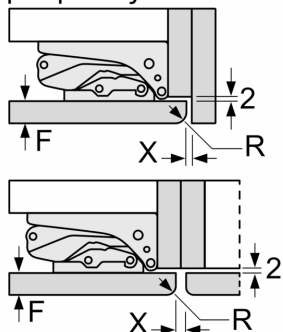

### Rozmerové výkresy

**Maximálna povolená hmotnosť čelného dielu**

Namontované čelné diely, ktoré presahujú povolenú hmotnosť, môžu spôsobiť poškodenie a funkčnú poruchu pántov

$\Delta$  Hmotnosť  
 A: Výška dvierok spotrebiča, vrátane pántov v mm  
 B: Netímený pánt, čelný diel v kg  
 C: Tímený pánt, čelný diel v kg  
 D: Ďalšie možné zaťaženie v kg so súpravou na intenzívne zaťaženie

A	B	C	D
1500-1750	22	22	
720-1400	19	19	B+5 / C+5
A1	15	19	
A2	15	19	

## Rozmerové výkresy

rozмеры в мм

rozмеры в мм

Odporúčané rozmery medzier pre plochý záves

	F	R	X
16-19	0-3	2,5	
20	0-1	3	
	2-3	2,5	
21	0-1	3	
	2-3	2,5	
22	0	4	
	1	3,5	
	2-3	3	

Rozmery medzier odporúčané v tabuľke je potrebné dodržiavať, aby bolo zaručené bezproblémové otváranie dverí zariadenia a nedochádzalo k poškodeniu kuchynského nábytku.