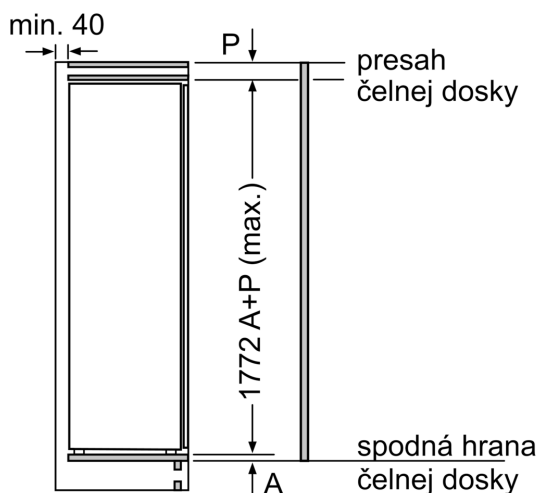

### Rozmerové výkresy

**Maximálna povolená hmotnosť čelného dielu**

Namontované čelné diely, ktoré presahujú povolenú hmotnosť, môžu spôsobiť poškodenie a funkčnú poruchu pántov

$\Delta$  Hmotnosť  
 A: Výška dvierok spotrebiča, vrátane pántov v mm  
 B: Netímený pánt, čelný diel v kg  
 C: Tímený pánt, čelný diel v kg  
 D: Ďalšie možné zaťaženie v kg so súpravou na intenzívne zaťaženie

## Rozmerové výkresy

rozмеры в мм

rozмеры в мм

Odporúčané rozmery medzier pre plochý záves

	F	R	X
16-19	0-3	2,5	
20	0-1	3	
	2-3	2,5	
21	0-1	3	
	2-3	2,5	
22	0	4	
	1	3,5	
	2-3	3	

Rozmery medzier odporúčané v tabuľke je potrebné dodržiavať, aby bolo zaručené bezproblémové otváranie dverí zariadenia a nedochádzalo k poškodeniu kuchynského nábytku.