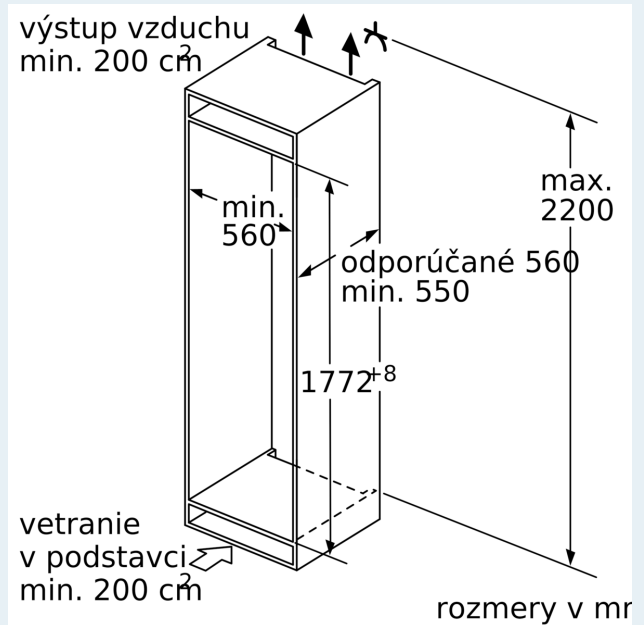

## iQ500, Zabudovateľná chladnička, 177.5 x 56 cm, Ploché pánty KI81RADE0

### Rozmerové výkresy

**Maximálna povolená hmotnosť čelného dielu**

Namontované čelné diely, ktoré presahujú povolenú hmotnosť, môžu spôsobiť poškodenie a funkčnú poruchu pántov

$\Delta$  Hmotnosť  
 A: Výška dvierok spotrebiča, vrátane pántov v mm  
 B: Netímený pánt, čelný diel v kg  
 C: Tímený pánt, čelný diel v kg  
 D: Ďalšie možné zaťaženie v kg so súpravou na intenzívne zaťaženie

## Rozmerové výkresy

rozмеры в мм

rozмеры в мм

Odporúčané rozmery medzier pre plochý záves

	F	R	X
16-19	0-3	2,5	
20	0-1	3	
	2-3	2,5	
21	0-1	3	
	2-3	2,5	
22	0	4	
	1	3,5	
	2-3	3	

Rozmery medzier odporúčané v tabuľke je potrebné dodržiavať, aby bolo zaručené bezproblémové otváranie dverí zariadenia a nedochádzalo k poškodeniu kuchynského nábytku.