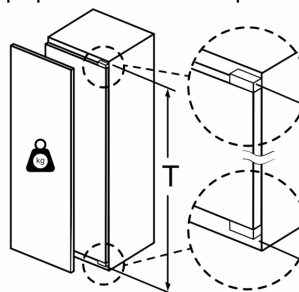

F	R	X
16-19	0-3	2,5	
20	0-1	3	
	2-3	2,5	
21	0-1	3	
	2-3	2,5	
22	0	4	
	1	3,5	
	2-3	3	

Rozmery medzier odporúčané v tabuľke je potrebné dodržiavať, aby bolo zaručené bezproblémové otváranie dverí zariadenia a nedochádzalo k poškodeniu kuchynského nábytku.

Maximálna prípustná hmotnosť predných častí nábytku