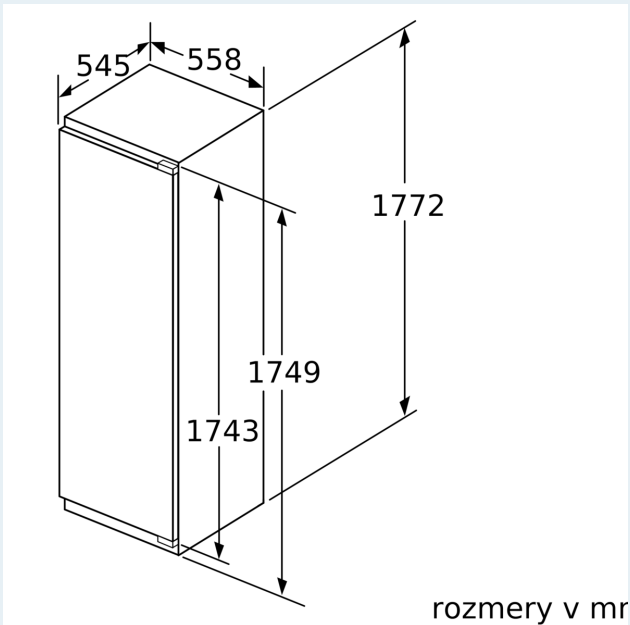

## iQ500, Zabudovateľná chladnička, 177.5 x 56 cm, Ploché pánty KI81RADE0

### Rozmerové výkresy

**Maximálna povolená hmotnosť čelného dielu**

Namontované čelné diely, ktoré presahujú povolenú hmotnosť, môžu spôsobiť poškodenie a funkčnú poruchu pántov

$\Delta$  Hmotnosť  
 A: Výška dvierok spotrebiča, vrátane pántov v mm  
 B: Netímený pánt, čelný diel v kg  
 C: Tímený pánt, čelný diel v kg  
 D: Ďalšie možné zaťaženie v kg so súpravou na intenzívne zaťaženie

## Rozmerové výkresy

rozмеры в мм

rozмеры в мм

Odporúčané rozmery medzier pre plochý záves

	F	R	X
16-19	0-3	2,5	
20	0-1	3	
	2-3	2,5	
21	0-1	3	
	2-3	2,5	
22	0	4	
	1	3,5	
	2-3	3	

Rozmery medzier odporúčané v tabuľke je potrebné dodržiavať, aby bolo zaručené bezproblémové otváranie dverí zariadenia a nedochádzalo k poškodeniu kuchynského nábytku.