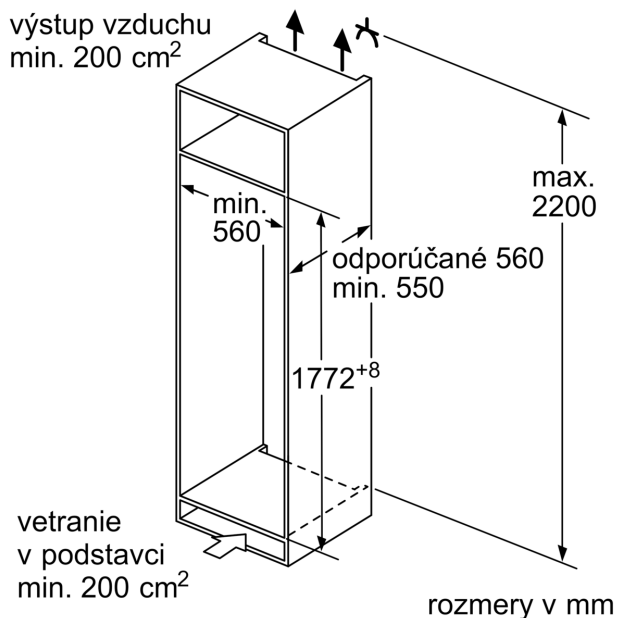

Freshness system

- 1x zásuvka hyperFresh s reguláciou vlhkosti - udrží ovocie a zeleninu dlhšie čerstvé
- 1x zásuvka Fresh Box

Mraziaci priestor

Rozmery

- rozmery prístroja (V x Š x H) : 177.2 cm x 55.8 cm x 54.8 cm
- rozmery niky (V x Š x H): 177.5 cm x 56.0 cm x 55.0 cm

Životné prostredie a bezpečnosť

Inštalácia / Montáž

Všeobecné informácie

iQ500, Zabudovateľná chladnička, 177.5 x 56 cm, Ploché pánty KI81RADD0

Rozmerové výkresy

Maximálna povolená hmotnosť čelného dielu

Namontované čelné diely, ktoré presahujú povolenú hmotnosť, môžu spôsobiť poškodenie a funkčnú poruchu pántov

Δ Hmotnosť

A: Výška dvierok spotrebiča, vrátane pántov v mm

B: Netímený pánt, čelný diel v kg

C: Tímený pánt, čelný diel v kg

D: Ďalšie možné zaťaženie v kg so súpravou na intenzívne zaťaženie

A	B	C	D
1500-1750	22	22	
720-1400	19	19	B+5 / C+5
A1	15	19	
A2	15	19	

Rozmery v mm

rozmery v mm

Rozmerové výkresy

rozmery v mm
Odporúčané rozmery medzier
pre plochý záves

F	R	X
16-19	0-3	2,5
20	0-1	3
	2-3	2,5
21	0-1	3
	2-3	2,5
22	0	4
	1	3,5
	2-3	3

Rozmery medzier odporúčané v tabuľke je potrebné dodržiavať, aby bolo zaručené bezproblémové otváranie dverí zariadenia a nedochádzalo k poškodeniu kuchynského nábytku.