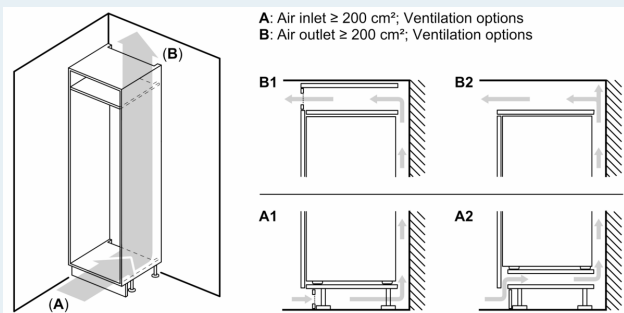

Freshness system

- 1x zásuvka hyperFresh s reguláciou vlhkosti - udrží ovocie a zeleninu dlhšie čerstvé
- 1x zásuvka Fresh Box

Mraziaci priestor

Rozmery

- rozmery prístroja (V x Š x H) : 177.2 cm x 55.8 cm x 54.8 cm
- rozmery niky (V x Š x H): 177.5 cm x 56.0 cm x 55.0 cm

Technické informácie

- dĺžka prívodného kábla: 230 cm
- klimatická trieda: SN-ST
- napätie: 220 - 240 V

Príslušenstvo

- zosilnené pánty
- zásobník na vajčička

Špecifikácie

- Na základe výsledkov normalizovanej skúšky trvajúcej 24h. Skutočná spotreba energie závisí na spôsobe použitia a umiestnenia spotrebiča.

Životné prostredie a bezpečnosť

Inštalácia / Montáž

Všeobecné informácie

iQ500, Zabudovateľná chladnička, 177.5 x 56 cm, Ploché pánty KI81RADD0

Rozmerové výkresy

Maximálna povolená hmotnosť čelného dielu

Namontované čelné diely, ktoré presahujú povolenú hmotnosť, môžu spôsobiť poškodenie a funkčnú poruchu pántov