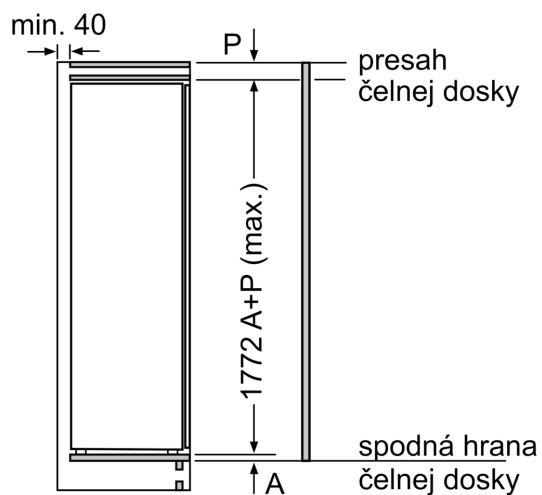

Freshness system

- 1x zásuvka hyperFresh s reguláciou vlhkosti - udrží ovocie a zeleninu dlhšie čerstvé
- 1x zásuvka Fresh Box

Mraziaci priestor

Rozmery

- rozmery prístroja (V x Š x H) : 177.2 cm x 55.8 cm x 54.8 cm
- rozmery niky (V x Š x H): 177.5 cm x 56.0 cm x 55.0 cm

Životné prostredie a bezpečnosť

Inštalácia / Montáž

Všeobecné informácie

iQ500, Zabudovateľná chladnička, 177.5 x 56 cm, Ploché pánty KI81RADD0

Rozmerové výkresy

Maximálna povolená hmotnosť čelného dielu

Namontované čelné diely, ktoré presahujú povolenú hmotnosť, môžu spôsobiť poškodenie a funkčnú poruchu pántov

Δ Hmotnosť

A: Výška dvierok spotrebiča, vrátane pántov v mm

B: Netímený pánt, čelný diel v kg

C: Tímený pánt, čelný diel v kg

D: Ďalšie možné zaťaženie v kg so súpravou na intenzívne zaťaženie

A	B	C	D
1500-1750	22	22	
720-1400	19	19	B+5 / C+5
A1	15	19	
A2	15	19	

Rozmery v mm

rozmery v mm

Rozmerové výkresy

rozmery v mm
Odporúčané rozmery medzier
pre plochý záves

F	R	X
16-19	0-3	2,5
20	0-1	3
	2-3	2,5
21	0-1	3
	2-3	2,5
22	0	4
	1	3,5
	2-3	3

Rozmery medzier odporúčané v tabuľke je potrebné dodržiavať, aby bolo zaručené bezproblémové otváranie dverí zariadenia a nedochádzalo k poškodeniu kuchynského nábytku.