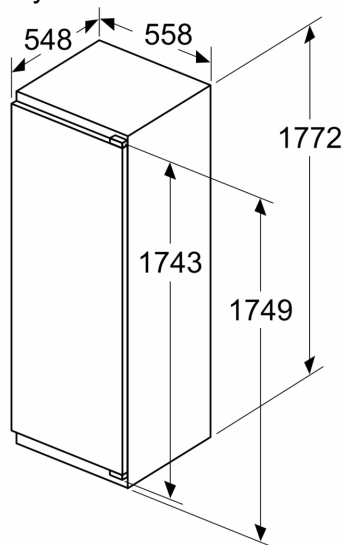

Freshness system

- 1x zásuvka hyperFresh s reguláciou vlhkosti - udrží ovocie a zeleninu dlhšie čerstvé
- 1x zásuvka Fresh Box

Mraziaci priestor

Rozmery

- rozmery prístroja (V x Š x H) : 177.2 cm x 55.8 cm x 54.8 cm
- rozmery niky (V x Š x H): 177.5 cm x 56.0 cm x 55.0 cm

Životné prostredie a bezpečnosť

Inštalácia / Montáž

Všeobecné informácie

iQ500, Zabudovateľná chladnička, 177.5 x 56 cm, Ploché pánty KI81RADD0

Rozmerové výkresy

Maximálna povolená hmotnosť čelného dielu

Namontované čelné diely, ktoré presahujú povolenú hmotnosť, môžu spôsobiť poškodenie a funkčnú poruchu pántov

Δ Hmotnosť

A: Výška dvierok spotrebiča, vrátane pántov v mm

B: Netímený pánt, čelný diel v kg

C: Tímený pánt, čelný diel v kg

D: Ďalšie možné zaťaženie v kg so súpravou na intenzívne zaťaženie

A	B	C	D
1500-1750	22	22	
720-1400	19	19	B+5 / C+5
A1	15	19	
A2	15	19	

Rozmery v mm

rozmery v mm

Rozmerové výkresy

rozmery v mm
Odporúčané rozmery medzier
pre plochý záves

F	R	X
16-19	0-3	2,5
20	0-1	3
	2-3	2,5
21	0-1	3
	2-3	2,5
22	0	4
	1	3,5
	2-3	3

Rozmery medzier odporúčané v tabuľke je potrebné dodržiavať, aby bolo zaručené bezproblémové otváranie dverí zariadenia a nedochádzalo k poškodeniu kuchynského nábytku.