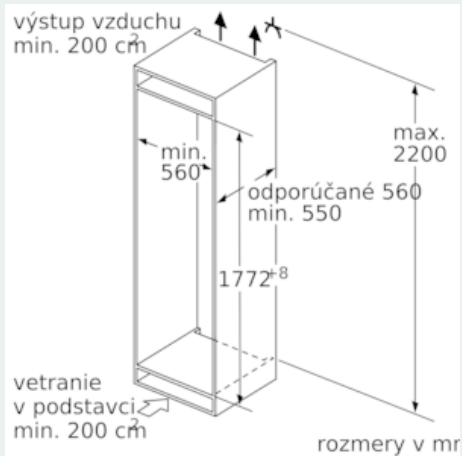

- rozmery prístroja (V x Š x H) : 177.2 cm x 55.8 cm x 54.5 cm
- rozmery niky (V x Š x H): 177.5 cm x 56.0 cm x 55.0 cm

Technické informácie

- záves dverí vpravo, voliteľný
- príkon: 90 W
- napätie: 220 - 240 V
- transportné rukoväte

Príslušenstvo

- hrebeň na fľaše

Hlavné benefity

- 1 priehradka hyperFresh plus s reguláciou vlhkosti na teleskopických výsuvoch - udrží ovocie a zeleninu až 2x dlhšie čerstvé
- 1 priehradka Fresh Box na teleskopických výsuvoch
-
- varioShelf - individuálne nastaviteľná priehradka pre dokonalé využitie priestoru
- easyAccess Shelf - pre jednoduchý prístup a dokonalý prehľad
- touchControl - elegantné a presné dotykové ovládanie

Špecifikácie

- Objem brutto 321 l
- Objem brutto - chladiaci priestor 321 l
- Na základe výsledkov normalizovanej skúšky trvajúcej 24h. Skutočná spotreba energie závisí na spôsobe použitia a umiestnenia spotrebiča.

Všeobecné informácie

iQ500, Zabudovateľná chladnička, 177.5 x 56 cm KI81RAD30

Rozmerové výkresy

Maximálna prípustná hmotnosť predných častí nábytku

Montované dverka nábytku, ktoré prekročujú prípustnú hmotnosť, môžu spôsobiť poškodenie a ovplyvniť funkciu závesu.