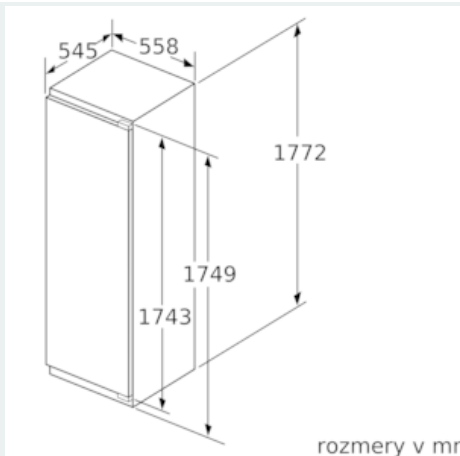

iQ500, Zabudovateľná chladnička, 177.5 x 56 cm KI81RAD30

Rozmerové výkresy

Maximálna prípustná hmotnosť predných častí nábytku

Montované dverka nábytku, ktoré prekročujú prípustnú hmotnosť, môžu spôsobiť poškodenie a ovplyvniť funkciu závesu.

T: Vrátane výšky dveriek spotrebiča	netlmený záves, Závesy v mm:	tlmený záves, Dvierka v kg:
1500-1750	22	22

rozmery v mm
Odporúčané rozmery medzier pre plochý záves

F	R	X
16-19	0-3	2,5
20	0-1	3
	2-3	2,5
21	0-1	3
	2-3	2,5
22	0	4
	1	3,5
	2-3	3

Rozmery medzier odporúčané v tabuľke je potrebné dodržiavať, aby bolo zaručené bezproblémové otváranie dverí zariadenia a nedochádzalo k poškodeniu kuchynského nábytku.