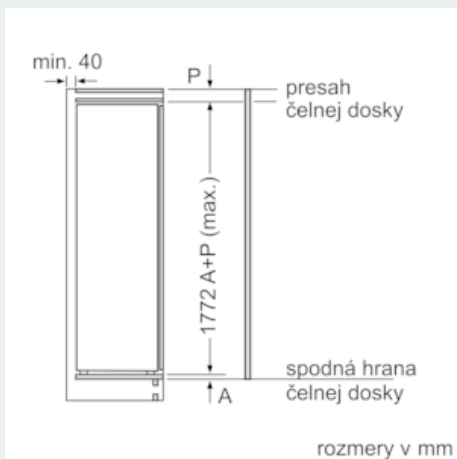

iQ500, Zabudovateľná chladnička, 177.5 x 56 cm KI81RAD30

Rozmerové výkresy

Maximálna prípustná hmotnosť predných častí nábytku

Montované dverka nábytku, ktoré prekročujú prípustnú hmotnosť, môžu spôsobiť poškodenie a ovplyvniť funkciu závesu.

T: Vrátane výšky dveriek spotrebiča	netlmený záves, Závesy v mm:	tlmený záves, Dvierka v kg:
1500-1750	22	22

rozmery v mm
Odporúčané rozmery medzier pre plochý záves

F	R	X
16-19	0-3	2,5
20	0-1	3
	2-3	2,5
21	0-1	3
	2-3	2,5
22	0	4
	1	3,5
	2-3	3

Rozmery medzier odporúčané v tabuľke je potrebné dodržiavať, aby bolo zaručené bezproblémové otváranie dverí zariadenia a nedochádzalo k poškodeniu kuchynského nábytku.