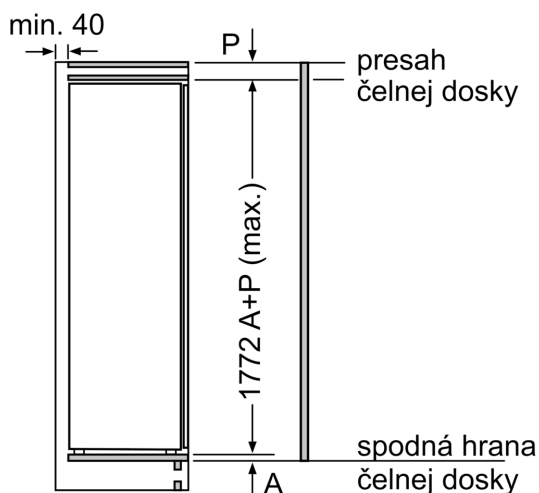

Rozmerové výkresy