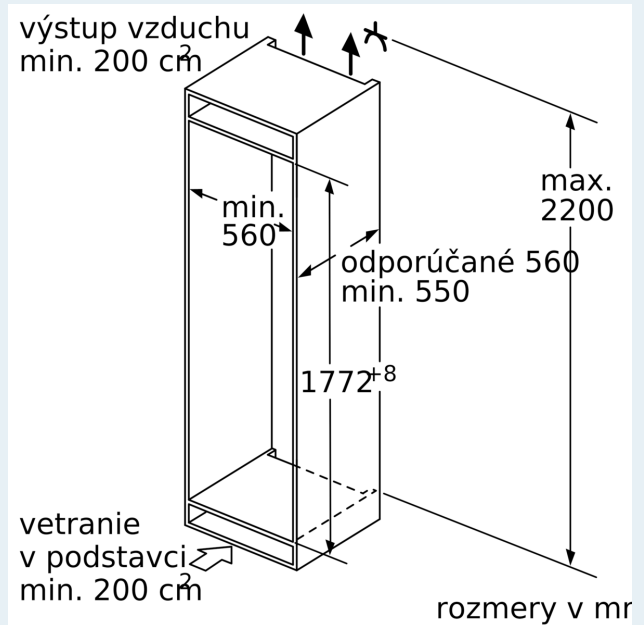

Maximálna povolená hmotnosť čelného dielu

Namontované čelné diely, ktoré presahujú povolenú hmotnosť, môžu spôsobiť poškodenie a funkčnú poruchu pántov

Δ Hmotnosť
A: Výška dvierok spotrebiča, vrátane pántov v mm
B: Netímený pánt, čelný diel v kg
C: Tímený pánt, čelný diel v kg
D: Ďalšie možné zaťaženie v kg so súpravou na intenzívne zaťaženie

A	B	C	D
1500-1750	22	22	
720-1400	19	19	B+5 / C+5
A1	15	19	
A2	15	19