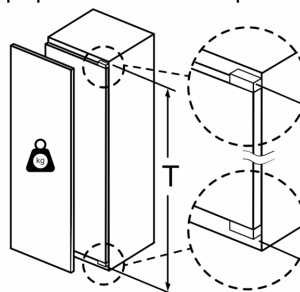

F	R	X
16-19	0-3	2,5	
	20	0-1	3
21	2-3	2,5	
	0-1	3	
22	2-3	2,5	
	0	4	
	1	3,5	
	2-3	3	

Rozmery medzier odporúčané v tabuľke je potrebné dodržiavať, aby bolo zaručené bezproblémové otváranie dverí zariadenia a nedochádzalo k poškodeniu kuchynského nábytku.

Maximálna prípustná hmotnosť predných častí nábytku