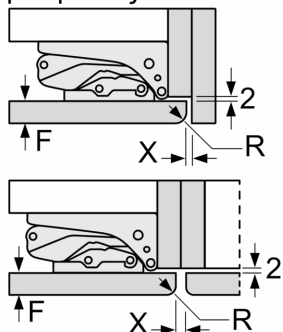

### Rozmerové výkresy

**Maximálna povolená hmotnosť čelného dielu**

Namontované čelné diely, ktoré presahujú povolenú hmotnosť, môžu spôsobiť poškodenie a funkčnú poruchu pántov

$\Delta$  Hmotnosť  
 A: Výška dvierok spotrebiča, vrátane pántov v mm  
 B: Netímený pánt, čelný diel v kg  
 C: Tímený pánt, čelný diel v kg  
 D: Ďalšie možné zaťaženie v kg so súpravou na intenzívne zaťaženie

A	B	C	D
1500-1750	22	22	
720-1400	19	19	B+5 / C+5
A1	15	19	
A2	15	19	

## Rozmerové výkresy

rozмеры v mm

rozмеры v mm

Odporúčané rozmery medzier pre plochý záves

	F	R	X
16-19	0-3	2,5	
	20	0-1	3
21	2-3	2,5	
	0-1	3	
22	2-3	2,5	
	0	4	
	1	3,5	
	2-3	3	

Rozmery medzier odporúčané v tabuľke je potrebné dodržiavať, aby bolo zaručené bezproblémové otváranie dverí zariadenia a nedochádzalo k poškodeniu kuchynského nábytku.