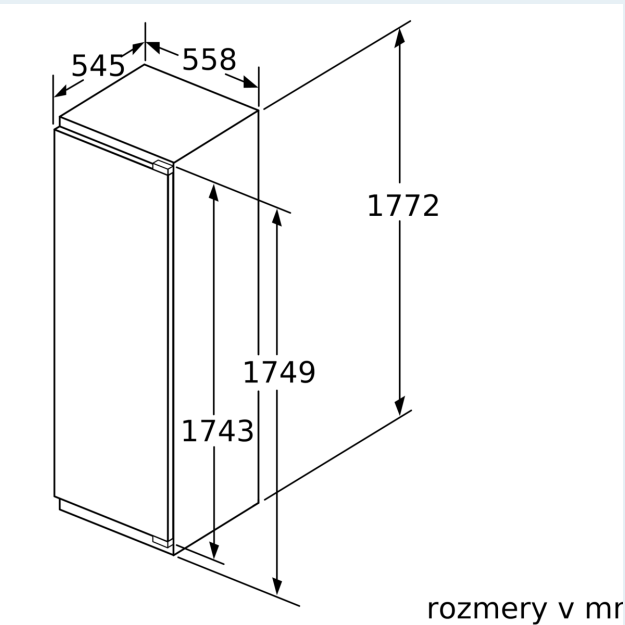

Maximálna povolená hmotnosť čelného dielu

Namontované čelné diely, ktoré presahujú povolenú hmotnosť, môžu spôsobiť poškodenie a funkčnú poruchu pántov

Δ Hmotnosť
A: Výška dvierok spotrebiča, vrátane pántov v mm
B: Netímený pánt, čelný diel v kg
C: Tímený pánt, čelný diel v kg
D: Ďalšie možné zaťaženie v kg so súpravou na intenzívne zaťaženie

A	B	C	D
1500-1750	22	22	
720-1400	19	19	B+5 / C+5
A1	15	19	
A2	15	19