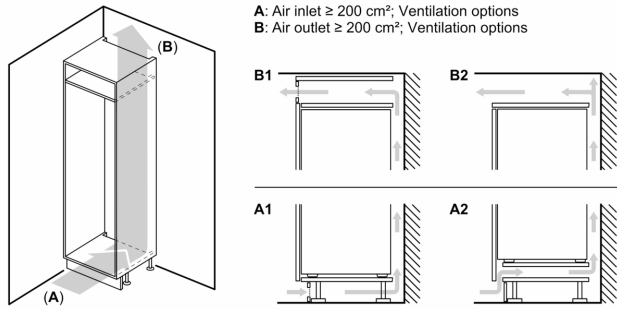

iQ700, Zabudovateľná chladnička, 177.5 x 56 cm, Ploché pány KI81FHOD0

Rozmerové výkresy