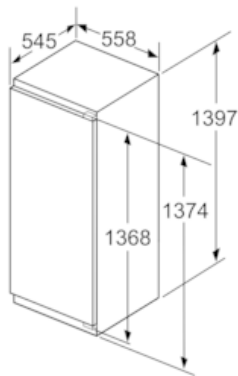

Freshness system

- 1 priehradka hyperFresh plus s reguláciou vlhkosti - udrží ovocie a zeleninu až 2x dlhšie čerstvé
-

Rozmery

- rozmery prístroja (V x Š x H) : 139.7 cm x 55.8 cm x 54.5 cm
- rozmery niky (V x Š x H): 140.0 cm x 56.0 cm x 55.0 cm

Technické informácie

- záves dverí vpravo, voliteľný
- príkon: 90 W
- klimatická trieda: SN-T
- napätie: 220 - 240 V
- transportné rukoväte

Príslušenstvo

- A**0006
-
- hrebeň na fľaše

Špecifikácie

- Objem brutto 248 l
- Objem brutto - chladiaci priestor 248 l
- Na základe výsledkov normalizovanej skúšky trvajúcej 24h. Skutočná spotreba energie závisí na spôsobe použitia a umiestnenia spotrebiča.

Všeobecné informácie

iQ500, Zabudovateľná chladnička, 140 x 56 cm KI51RAD40

Rozmerové výkresy

rozmery v mm

rozmery v mm

rozmery v mm

rozmery v mm
Odporúčané rozmery medzier
pre plochý záves

F	R	X
16-19	0-3	2,5
20	0-1	3
	2-3	2,5
21	0-1	3
	2-3	2,5
22	0	4
	1	3,5
	2-3	3