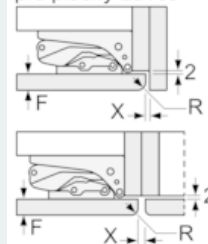

Všeobecné informácie

iQ500, Zabudovateľná chladnička, 140 x 56 cm KI51RAD40

Rozmerové výkresy

rozmery v mm

rozmery v mm

rozmery v mm

rozmery v mm
Odporúčané rozmery medzier
pre plochý záves

F	R	X
16-19	0-3	2,5
20	0-1	3
	2-3	2,5
21	0-1	3
	2-3	2,5
22	0	4
	1	3,5
	2-3	3

Rozmery medzier odporúčané v tabuľke je potrebné dodržiavať, aby bolo zaručené bezproblémové otváranie dverí zariadenia a nedochádzalo k poškodeniu kuchynského nábytku.