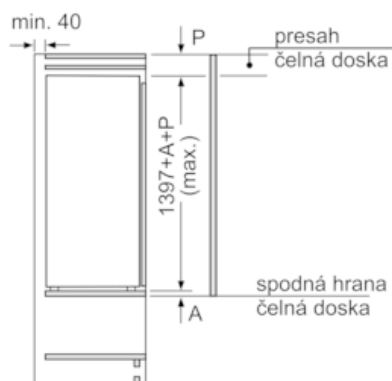

Freshness system

- 1 priehradka hyperFresh plus s reguláciou vlhkosti - udrží ovocie a zeleninu až 2x dlhšie čerstvé
-

Rozmery

- rozmery prístroja (V x Š x H) : 139.7 cm x 55.8 cm x 54.5 cm
- rozmery niky (V x Š x H): 140.0 cm x 56.0 cm x 55.0 cm

Všeobecné informácie

iQ500, Zabudovateľná chladnička, 140 x 56 cm KI51RAD40

Rozmerové výkresy

rozmery v mm

rozmery v mm

rozmery v mm

rozmery v mm
Odporúčané rozmery medzier
pre plochý záves

F	R	X
16-19	0-3	2,5
20	0-1	3
	2-3	2,5
21	0-1	3
	2-3	2,5
22	0	4
	1	3,5
	2-3	3

Rozmery medzier odporúčané v tabuľke je potrebné dodržiavať, aby bolo zaručené bezproblémové otváranie dverí zariadenia a nedochádzalo k poškodeniu kuchynského nábytku.