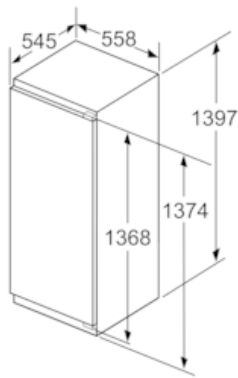

Rozmery

- rozmery prístroja (V x Š x H) : 139.7 cm x 55.8 cm x 54.5 cm
- rozmery niky (V x Š x H): 140.0 cm x 56.0 cm x 55.0 cm

Technické informácie

- záves dverí vpravo, voliteľný
- príkon: 90 W
- napätie: 220 - 240 V
- klimatická trieda: SN-T
- transportné rukoväte

Príslušenstvo

- A**0006
-
- hrebeň na fľaše

Špecifikácie

- Objem brutto 238 l
- Objem brutto - chladiaci priestor 238 l
- Na základe výsledkov normalizovanej skúšky trvajúcej 24h. Skutočná spotreba energie závisí na spôsobe použitia a umiestnenia spotrebiča.

Všeobecné informácie

iQ700, Zabudovateľná chladnička, 140 x 56 cm KI51FAD30

Rozmerové výkresy

rozmery v mm

rozmery v mm

rozmery v mm

rozmery v mm
Odporúčané rozmery medzier
pre plochý záves

| F | R | X |
|-------|-----|-----|
| 16-19 | 0-3 | 2,5 |
| 20 | 0-1 | 3 |
| | 2-3 | 2,5 |
| 21 | 0-1 | 3 |
| | 2-3 | 2,5 |
| 22 | 0 | 4 |
| | 1 | 3,5 |
| | 2-3 | 3 |