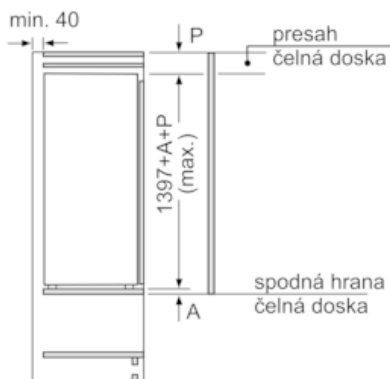

Rozmery

- rozmery prístroja (V x Š x H) : 139.7 cm x 55.8 cm x 54.5 cm
- rozmery niky (V x Š x H): 140.0 cm x 56.0 cm x 55.0 cm

Technické informácie

- záves dverí vpravo, voliteľný
- príkon: 90 W
- napätie: 220 - 240 V
- klimatická trieda: SN-T
- transportné rukoväte

Všeobecné informácie

iQ700, Zabudovateľná chladnička, 140 x 56 cm KI51FAD30

Rozmerové výkresy

rozmery v mm

rozmery v mm

rozmery v mm

rozmery v mm
Odporúčané rozmery medzier
pre plochý záves

| F | R | X |
|-------|-----|-----|
| 16-19 | 0-3 | 2,5 |
| 20 | 0-1 | 3 |
| | 2-3 | 2,5 |
| 21 | 0-1 | 3 |
| | 2-3 | 2,5 |
| 22 | 0 | 4 |
| | 1 | 3,5 |
| | 2-3 | 3 |

Rozmery medzier odporúčané v tabuľke je potrebné dodržiavať, aby bolo zaručené bezproblémové otváranie dverí zariadenia a nedochádzalo k poškodeniu kuchynského nábytku.