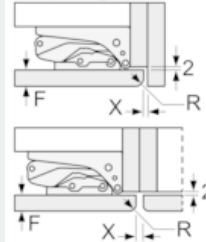

Rozmery

- rozmery prístroja (V x Š x H) : 139.7 cm x 55.8 cm x 54.5 cm
- rozmery niky (V x Š x H): 140.0 cm x 56.0 cm x 55.0 cm

Technické informácie

- záves dverí vpravo, voliteľný
- príkon: 90 W
- napätie: 220 - 240 V
- klimatická trieda: SN-T
- transportné rukoväte

Všeobecné informácie

iQ700, Zabudovateľná chladnička, 140 x 56 cm KI51FAD30

Rozmerové výkresy

rozmery v mm

rozmery v mm

rozmery v mm

rozmery v mm
Odporúčané rozmery medzier
pre plochý záves

| F | R | X |
|-------|-----|-----|
| 16-19 | 0-3 | 2,5 |
| 20 | 0-1 | 3 |
| | 2-3 | 2,5 |
| 21 | 0-1 | 3 |
| | 2-3 | 2,5 |
| 22 | 0 | 4 |
| | 1 | 3,5 |
| | 2-3 | 3 |

Rozmery medzier odporúčané v tabuľke je potrebné dodržiavať, aby bolo zaručené bezproblémové otváranie dverí zariadenia a nedochádzalo k poškodeniu kuchynského nábytku.