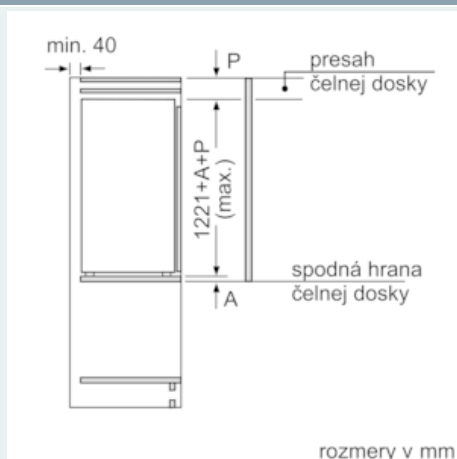

Rozmery

- rozmery prístroja (V x Š x H) : 122.1 cm x 55.8 cm x 54.5 cm
- rozmery niky (V x Š x H): 122.5 cm x 56.0 cm x 55.0 cm

Technické informácie

- záves dverí vpravo, voliteľný
- príkon: 90 W
- napätie: 220 - 240 V
- transportné rukoväťe

Príslušenstvo

- hrebeň na fľaše

Hlavné benefity

- 1 priehradka hyperFresh plus s reguláciou vlhkosti - udrží ovocie a zeleninu až 2x dlhšie čerstvé
-
- varioShelf - individuálne nastaviteľná priehradka pre dokonalé využitie priestoru
- easyAccess Shelf - pre jednoduchý prístup a dokonalý prehľad
- touchControl - elegantné a presné dotykové ovládanie

Všeobecné informácie

- Objem brutto 196 l
- Objem brutto - chladiaci priestor 181 l
- Objem brutto**** mrazička: 15 l (-18°C a nižšia)

- Na základe výsledkov normalizovanej skúšky trvajúcej 24h. Skutočná spotreba energie závisí na spôsobe použitia a umiestnenia spotrebiča.

iQ500, Zabudovateľná chladnička s mraziacou časťou, 122.5 x 56 cm KI42LAF30

Rozmerové výkresy

rozmery v mm
Odporúčané rozmery medzier pre plochý záves

F	R	X
16-19	0-3	2,5
20	0-1	3
	2-3	2,5
21	0-1	3
	2-3	2,5
22	0	4
	1	3,5
	2-3	3