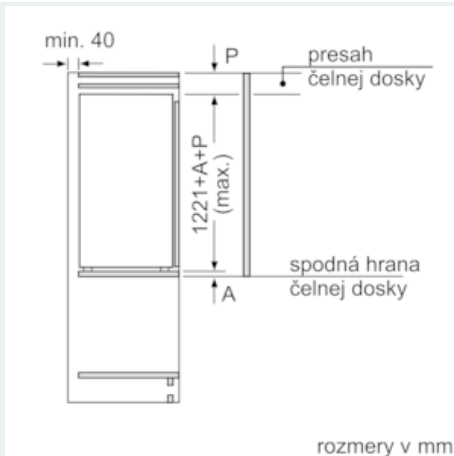

Rozmery

- rozmery prístroja (V x Š x H) : 122.1 cm x 55.8 cm x 54.5 cm
- rozmery niky (V x Š x H): 122.5 cm x 56.0 cm x 55.0 cm

Technické informácie

- záves dverí vpravo, voliteľný
- príkon: 90 W
- napätie: 220 - 240 V
- transportné rukoväte

Príslušenstvo

- hrebeň na fľaše

Hlavné benefity

- 1 priehradka hyperFresh plus s reguláciou vlhkosti - udrží ovocie a zeleninu až 2x dlhšie čerstvé
-
- varioShelf - individuálne nastaviteľná priehradka pre dokonalé využitie priestoru
- easyAccess Shelf - pre jednoduchý prístup a dokonalý prehľad
- touchControl - elegantné a presné dotykové ovládanie

iQ500, Zabudovateľná chladnička s mraziacou časťou, 122.5 x 56 cm KI42LAD30

Rozmerové výkresy

rozmery v mm
Odporúčané rozmery medzier pre plochý záves

	F	R	X
16-19	0-3	2,5	
	20	0-1	3
21	2-3	2,5	
	0-1	3	
22	2-3	2,5	
	0	4	
	1	3,5	
	2-3	3	