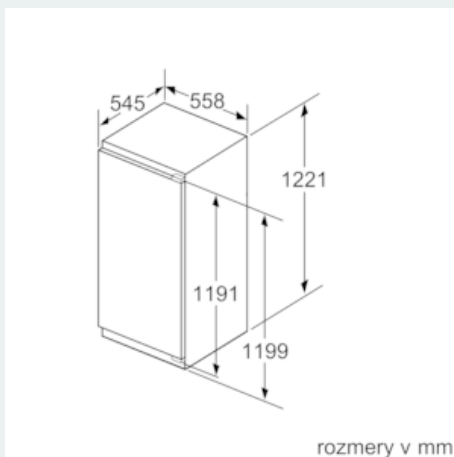

Rozmery

- rozmery prístroja (V x Š x H) : 122.1 cm x 55.8 cm x 54.5 cm
- rozmery niky (V x Š x H): 122.5 cm x 56.0 cm x 55.0 cm

Technické informácie

- záves dverí vpravo, voliteľný
- príkon: 90 W
- napätie: 220 - 240 V
- transportné rukoväte

iQ500, Zabudovateľná chladnička s mraziacou časťou, 122.5 x 56 cm KI42LAD30

Rozmerové výkresy

rozmery v mm
Odporúčané rozmery medzier pre plochý záves

	F	R	X
16-19	0-3	2,5	
	20	0-1	3
21	2-3	2,5	
	0-1	3	
22	2-3	2,5	
	0	4	
	1	3,5	
	2-3	3	