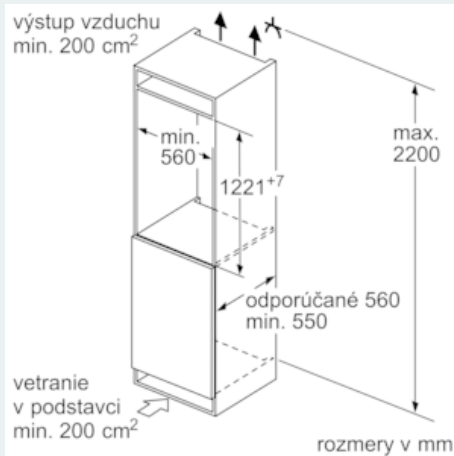

Rozmery

- rozmery prístroja (V x Š x H) : 122.1 cm x 55.8 cm x 54.5 cm
- rozmery niky (V x Š x H): 122.5 cm x 56.0 cm x 55.0 cm

Technické informácie

- záves dverí vpravo, voliteľný
- príkon: 90 W
- napätie: 220 - 240 V
- transportné rukoväte

Príslušenstvo

- hrebeň na fľaše

Hlavné benefity

- 1 priehradka hyperFresh plus s reguláciou vlhkosti - udrží ovocie a zeleninu až 2x dlhšie čerstvé
-
- varioShelf - individuálne nastaviteľná priehradka pre dokonalé využitie priestoru
- easyAccess Shelf - pre jednoduchý prístup a dokonalý prehľad
- touchControl - elegantné a presné dotykové ovládanie

Špecifikácie

- Objem brutto 196 l
- Objem brutto - chladiaci priestor 181 l

- Objem brutto**** mrazička: 15 l (-18°C a nižšia)
- Na základe výsledkov normalizovanej skúšky trvajúcej 24h. Skutočná spotreba energie závisí na spôsobe použitia a umiestnenia spotrebiča.

iQ500, Zabudovateľná chladnička s mraziacou časťou, 122.5 x 56 cm KI42LAD30

Rozmerové výkresy

rozmery v mm
Odporúčané rozmery medzier pre plochý záves

	F	R	X
16-19	0-3	2,5	
	20	0-1	3
21	2-3	2,5	
	0-1	3	
22	2-3	2,5	
	0	4	
	1	3,5	
	2-3	3	