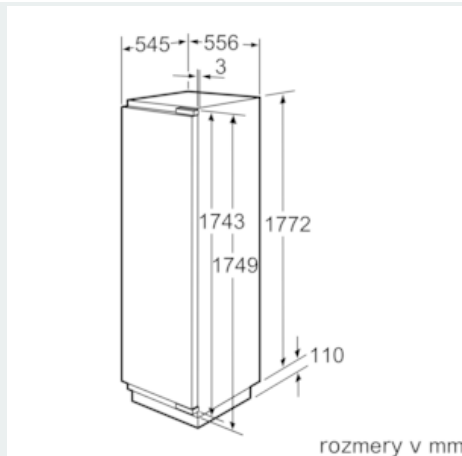

Technické informácie

- úžitkový objem celkom: 302 l
- Objem netto chladiacej časti: 302 l
- záves dverí vpravo, voliteľný
- klimatická trieda: SN-T

Rozmery

- rozmery prístroja (V x Š x H) : 177.2 cm x 55.6 cm x 54.5 cm
- rozmery niky (V x Š x H): 177.5 cm x 56.0 cm x 55.0 cm
- príkon: 120 W
- napätie: 220 - 240 V

iQ700, Zabudovateľná chladnička, 177.5 x 56 cm KI42FP60

Rozmerové výkresy

rozmery v mm
Odporúčané rozmery medzier
pre plochý záves

F	R	X
16-19	0-3	2,5
20	0-1	3
	2-3	2,5
21	0-1	3
	2-3	2,5
22	0	4
	1	3,5
	2-3	3