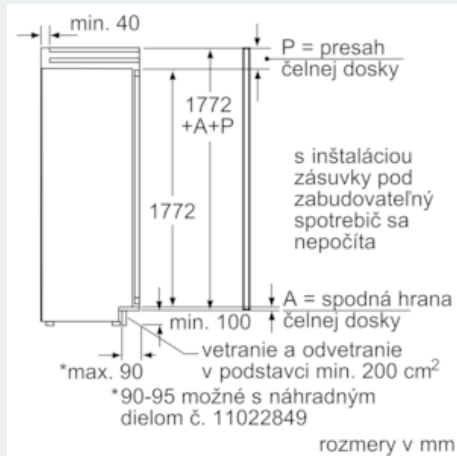

Technické informácie

- úžitkový objem celkom: 302 l
- Objem netto chladiacej časti: 302 l
- záves dverí vpravo, voliteľný
- klimatická trieda: SN-T

Rozmery

- rozmery prístroja (V x Š x H) : 177.2 cm x 55.6 cm x 54.5 cm
- rozmery niky (V x Š x H): 177.5 cm x 56.0 cm x 55.0 cm
- príkon: 120 W
- napätie: 220 - 240 V

Design

- ploché pánty
- elektronická regulácia teploty - LED ukazovatele, ovládanie pomocou touchControl
- počet odkladacích plôch z bezpečnostného skla: 7, z toho výškovo nastaviteľných: 3, 1 odkladacia plocha z bezpečnostného skla, výškovo nastaviteľná pomocou easyLift
- 1 DividerBox
- bočné LED osvetlenie na oboch stranách

iQ700, Zabudovateľná chladnička, 177.5 x 56 cm KI42FP60

Rozmerové výkresy

rozmery v mm
Odporúčané rozmery medzier
pre plochý záves

F	R	X
16-19	0-3	2,5
20	0-1	3
	2-3	2,5
21	0-1	3
	2-3	2,5
22	0	4
	1	3,5
	2-3	3