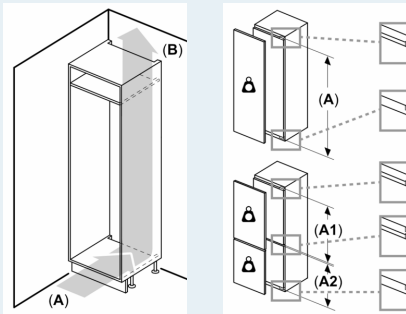

Freshness system

- 1x zásuvka hyperFresh s reguláciou vlhkosti - udrží ovocie a zeleninu dlhšie čerstvé

Mraziaci priestor**Rozmery**

- rozmery prístroja (V x Š x H) : 122.1 cm x 55.8 cm x 54.8 cm
- rozmery niky (V x Š x H): 122.5 cm x 56.0 cm x 55.0 cm

Technické informácie

- dĺžka prívodného kábla: 230 cm, 230 cm
- napätie: 220 - 240 V

Príslušenstvo

- zásobník na vajíčka

Špecifikácie

- Na základe výsledkov normalizovanej skúšky trvajúcej 24h. Skutočná spotreba energie závisí na spôsobe použitia a umiestnenia spotrebiča.

Životné prostredie a bezpečnosť**Inštalácia / Montáž****Všeobecné informácie**

iQ500, Zabudovateľná
chladnička, 122.5 x 56 cm, Ploché
pány
KI41RADD1

Rozmerové výkresy

min. 40

výstup vzduchu
min. 200 cm²

vetranie
v podstavci
min. 200 cm²