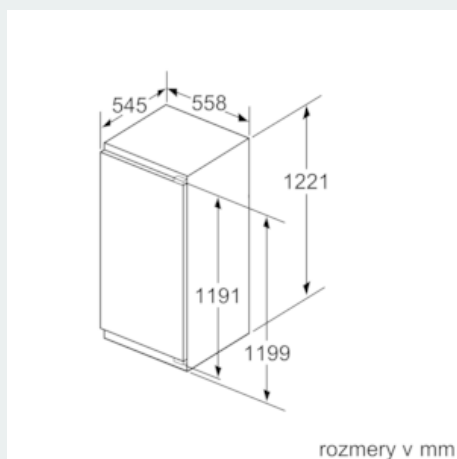

Freshness system

- 1 priehradka hyperFresh plus s reguláciou vlhkosti - udrží ovocie a zeleninu až 2x dlhšie čerstvé
-

Rozmery

- rozmery prístroja (V x Š x H) : 122.1 cm x 55.8 cm x 54.5 cm
- rozmery niky (V x Š x H): 122.5 cm x 56.0 cm x 55.0 cm

iQ500, Zabudovateľná chladnička, 122.5 x 56 cm KI41RAD40

Rozmerové výkresy

rozmery v mm
Odporúčané rozmery medzier pre plochý záves

	F	R	X
16-19	0-3	2,5	
	20	0-1	3
21	2-3	2,5	
	0-1	3	
22	2-3	2,5	
	0	4	
	1	3,5	
	2-3	3	