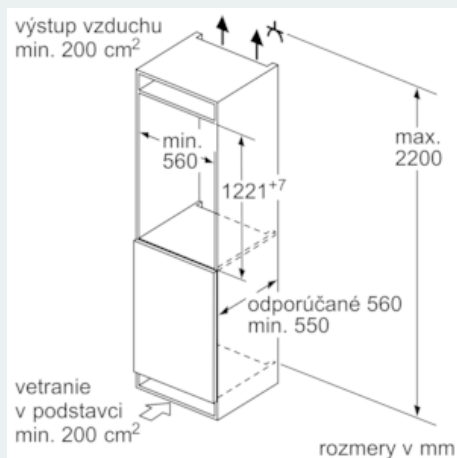

Freshness system

- 1 priehradka hyperFresh plus s reguláciou vlhkosti - udrží ovocie a zeleninu až 2x dlhšie čerstvé
-

Rozmery

- rozmery prístroja (V x Š x H) : 122.1 cm x 55.8 cm x 54.5 cm
- rozmery niky (V x Š x H): 122.5 cm x 56.0 cm x 55.0 cm

Technické informácie

- záves dverí vpravo, voliteľný
- príkon: 90 W
- napätie: 220 - 240 V
- transportné rukoväte

Príslušenstvo

- A**0006
-
- hrebeň na fľaše

Špecifikácie

- Objem brutto 213 l
- Objem brutto - chladiaci priestor 213 l
- Na základe výsledkov normalizovanej skúšky trvajúcej 24h. Skutočná spotreba energie závisí na spôsobe použitia a umiestnenia spotrebiča.

iQ500, Zabudovateľná chladnička, 122.5 x 56 cm KI41RAD40

Rozmerové výkresy

rozmery v mm
Odporúčané rozmery medzier pre plochý záves

	F	R	X
16-19	0-3	2,5	
	20	0-1	3
21	2-3	2,5	
	0-1	3	
22	2-3	2,5	
	0	4	
	1	3,5	
	2-3	3	