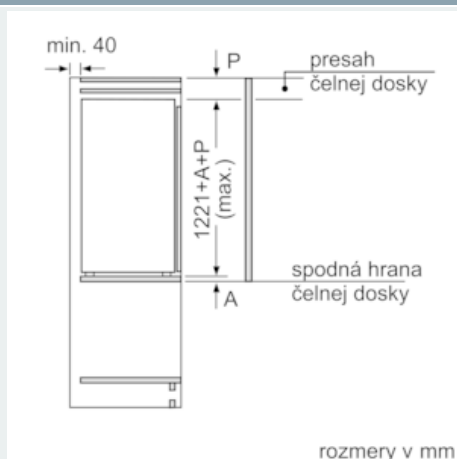

Freshness system

- 1 priehradka hyperFresh plus s reguláciou vlhkosti - udrží ovocie a zeleninu až 2x dlhšie čerstvé
-

Rozmery

- rozmery prístroja (V x Š x H) : 122.1 cm x 55.8 cm x 54.5 cm
- rozmery niky (V x Š x H): 122.5 cm x 56.0 cm x 55.0 cm

Technické informácie

- záves dverí vpravo, voliteľný
- príkon: 90 W
- napätie: 220 - 240 V
- transportné rukoväte

Príslušenstvo

- A**0006
-
- hrebeň na fľaše

Špecifikácie

- Objem brutto 213 l
- Objem brutto - chladiaci priestor 213 l
- Na základe výsledkov normalizovanej skúšky trvajúcej 24h. Skutočná spotreba energie závisí na spôsobe použitia a umiestnenia spotrebiča.

iQ500, Zabudovateľná chladnička, 122.5 x 56 cm KI41RAD40

Rozmerové výkresy

rozmery v mm
Odporúčané rozmery medzier pre plochý záves

	F	R	X
16-19	0-3	2,5	
	20	0-1	3
21	2-3	2,5	
	0-1	3	
22	2-3	2,5	
	0	4	
	1	3,5	
	2-3	3	