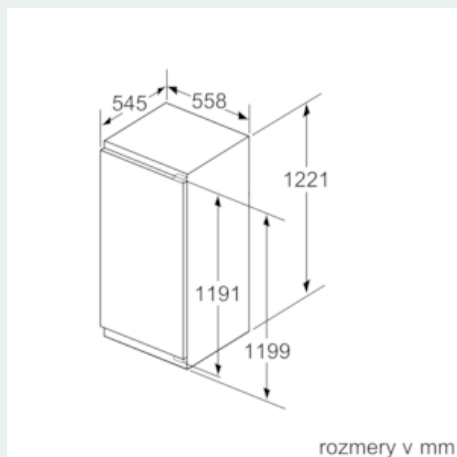

iQ700, Zabudovateľná chladnička, 122.5 x 56 cm KI41FAD30

Rozmerové výkresy

rozmery v mm
Odporúčané rozmery medzier
pre plochý záves

F	R	X
16-19	0-3	2,5
20	0-1	3
	2-3	2,5
21	0-1	3
	2-3	2,5
22	0	4
	1	3,5
	2-3	3

Rozmery medzier odporúčané v tabuľke je potrebné dodržiavať, aby bolo zaručené bezproblémové otváranie dverí zariadenia a nedochádzalo k poškodeniu kuchynského nábytku.