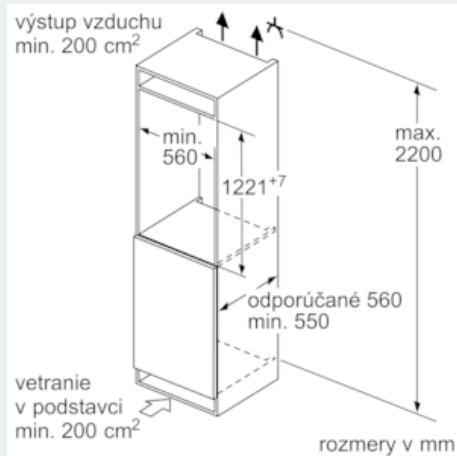

iQ700, Zabudovateľná chladnička, 122.5 x 56 cm KI41FAD30

Rozmerové výkresy

rozmery v mm
Odporúčané rozmery medzier
pre plochý záves

F	R	X
16-19	0-3	2,5
20	0-1	3
	2-3	2,5
21	0-1	3
	2-3	2,5
22	0	4
	1	3,5
	2-3	3

Rozmery medzier odporúčané v tabuľke je potrebné dodržiavať, aby bolo zaručené bezproblémové otváranie dverí zariadenia a nedochádzalo k poškodeniu kuchynského nábytku.