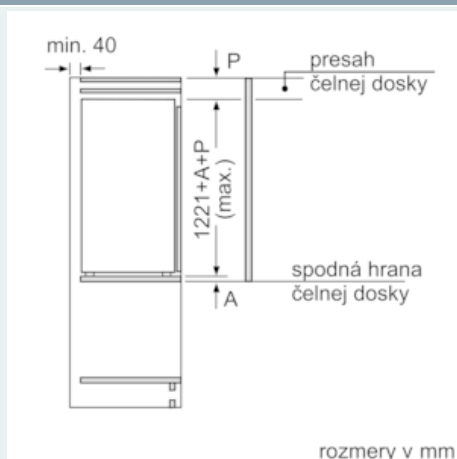

iQ700, Zabudovateľná chladnička, 122.5 x 56 cm KI41FAD30

Rozmerové výkresy

rozmery v mm
Odporúčané rozmery medzier
pre plochý záves

F	R	X
16-19	0-3	2,5
20	0-1	3
	2-3	2,5
21	0-1	3
	2-3	2,5
22	0	4
	1	3,5
	2-3	3

Rozmery medzier odporúčané v tabuľke je potrebné dodržiavať, aby bolo zaručené bezproblémové otváranie dverí zariadenia a nedochádzalo k poškodeniu kuchynského nábytku.