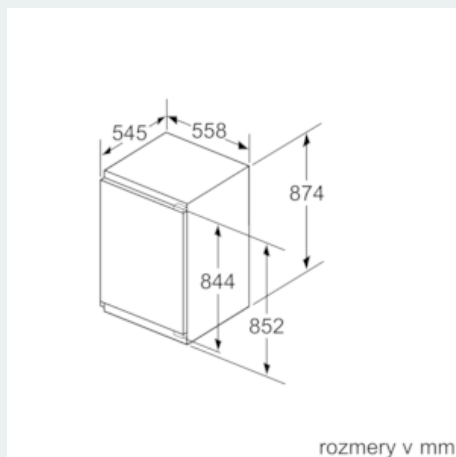

Rozmery

- rozmery prístroja (V x Š x H) : 87.4 cm x 55.8 cm x 54.5 cm
- rozmery niky (V x Š x H): 88.0 cm x 56.0 cm x 55.0 cm

Technické informácie

- záves dverí vpravo, voliteľný
- príkon: 90 W
- napätie: 220 - 240 V
- transportné rukoväte

iQ500, Zabudovateľná chladnička s mraziacou časťou, 88 x 56 cm KI22LAD30

Rozmerové výkresy

rozmery v mm
Odporúčané rozmery medzier pre plochý záves

	F	R	X
16-19	0-3	2,5	
	20	0-1	3
21	2-3	2,5	
	0-1	3	
22	2-3	2,5	
	0	4	
	1	3,5	
	2-3	3	