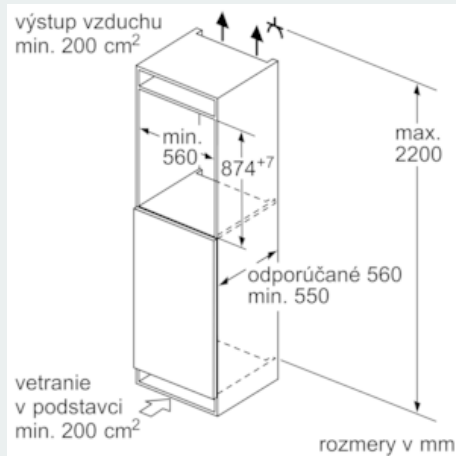

Rozmery

- rozmery prístroja (V x Š x H) : 87.4 cm x 55.8 cm x 54.5 cm
- rozmery niky (V x Š x H): 88.0 cm x 56.0 cm x 55.0 cm

Technické informácie

- záves dverí vpravo, voliteľný
- príkon: 90 W
- napätie: 220 - 240 V
- transportné rukoväte

Príslušenstvo

- hrebeň na fľaše

Hlavné benefity

- 1 priehradka hyperFresh plus s reguláciou vlhkosti - udrží ovocie a zeleninu až 2x dlhšie čerstvé
-
- varioShelf - individuálne nastaviteľná priehradka pre dokonalé využitie priestoru
- easyAccess Shelf - pre jednoduchý prístup a dokonalý prehľad
- touchControl - elegantné a presné dotykové ovládanie

Špecifikácie

- Objem brutto 127 l

- Objem brutto - chladiaci priestor 112 l
- Objem brutto**** mrazička: 15 l (-18°C a nižšia)
- Na základe výsledkov normalizovanej skúšky trvajúcej 24h. Skutočná spotreba energie závisí na spôsobe použitia a umiestnenia spotrebiča.

iQ500, Zabudovateľná chladnička s mraziacou časťou, 88 x 56 cm KI22LAD30

Rozmerové výkresy

rozmery v mm
Odporúčané rozmery medzier pre plochý záves

	F	R	X
16-19	0-3	2,5	
	20	0-1	3
21	2-3	2,5	
	0-1	3	
22	2-3	2,5	
	0	4	
	1	3,5	
	2-3	3	