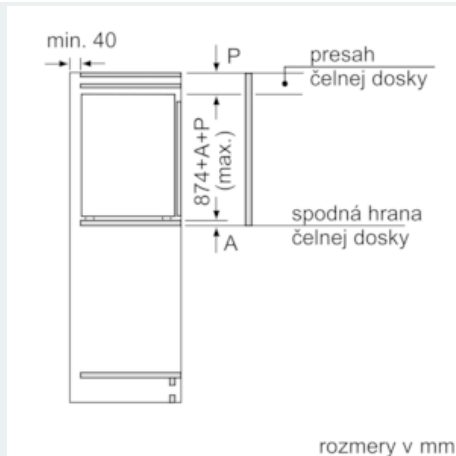

Rozmery

- rozmery prístroja (V x Š x H) : 87.4 cm x 55.8 cm x 54.5 cm
- rozmery niky (V x Š x H): 88.0 cm x 56.0 cm x 55.0 cm

Technické informácie

- záves dverí vpravo, voliteľný
- príkon: 90 W
- napätie: 220 - 240 V
- transportné rukoväte

Príslušenstvo

- hrebeň na fľaše

Hlavné benefity

- 1 priehradka hyperFresh plus s reguláciou vlhkosti - udrží ovocie a zeleninu až 2x dlhšie čerstvé
-
- varioShelf - individuálne nastaviteľná priehradka pre dokonalé využitie priestoru
- easyAccess Shelf - pre jednoduchý prístup a dokonalý prehľad
- touchControl - elegantné a presné dotykové ovládanie

iQ500, Zabudovateľná chladnička s mraziacou časťou, 88 x 56 cm KI22LAD30

Rozmerové výkresy

rozmery v mm
Odporúčané rozmery medzier pre plochý záves

	F	R	X
16-19	0-3	2,5	
	20	0-1	3
21	2-3	2,5	
	0-1	3	
22	2-3	2,5	
	0	4	
	1	3,5	
	2-3	3	