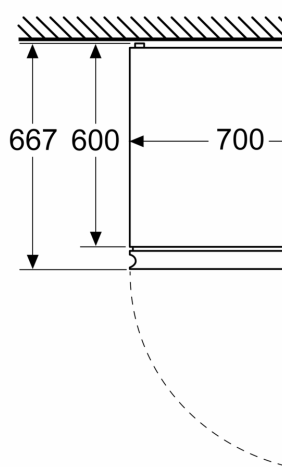

iQ300, Voľne stojaca chladnička s mrazničkou dole, 203 x 70 cm, čierna matná oceľ s úpravou proti odtlačkom prstov
KG49NXXCF

Rozmerové výkresy

Rozmery v mm