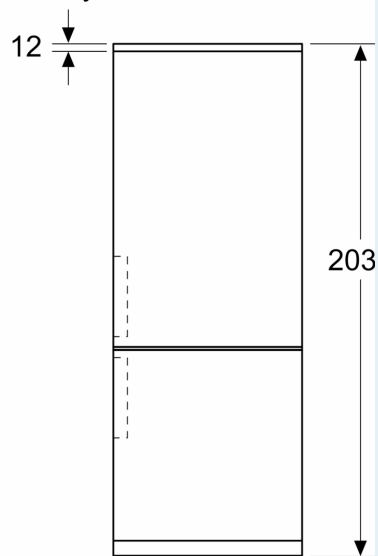

Mraziaci priestor

- 3 x transparentná mraziaca priehradka

Rozmery

- rozmery prístroja (V x Š x H) : 203.0 cm x 70.0 cm x 66.7 cm

Technické informácie

- záves dverí vpravo, voliteľný
- výškovo nastaviteľné nožičky vpredu
- napätie: 220 - 240 V

Inštalácia / Montáž

- vysoko lesklá zadná stena se systémom multiAirflow
- dĺžka prívodného kábla: 226 cm
- počet odkladacích plôch z bezpečnostného skla: 5, z toho výškovo nastaviteľných: 3, štandardné

iQ300, Voľne stojaca chladnička s mrazničkou dole, 203 x 70 cm, čierna matná oceľ s úpravou proti odtlačkom prstov
KG49NXXCF

Rozmerové výkresy

Rozmery v mm

Rozmery v mm

Rozmery v mm