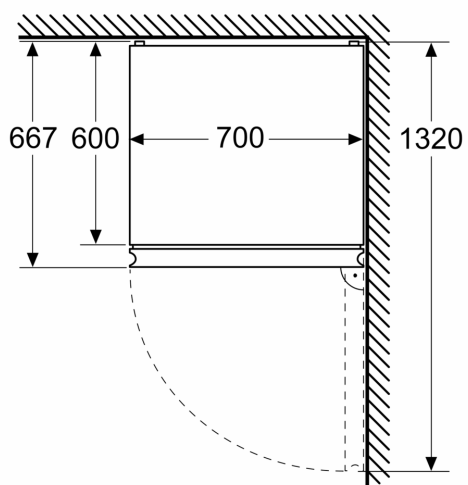

iQ500, Voľne stojaca chladnička s mrazničkou dole, 203 x 70 cm, Čierne antikoro KG49NAXCF

Rozmerové výkresy

Rozmery v mm

Rozmery v mm

Rozmery v mm