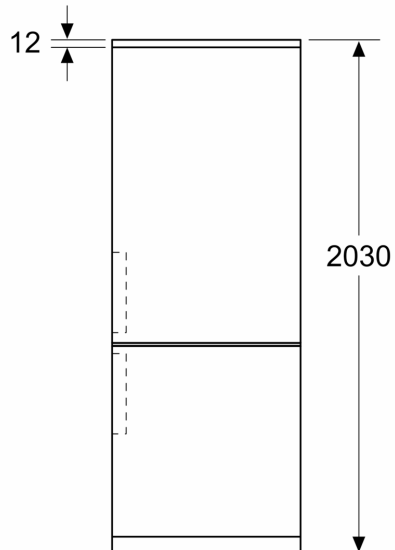

Výbava

Technické údaje

Trieda energetickej účinnosti:	C
Priemerná ročná spotreba energie v kilowatthodinách za rok (kWh/a):	178 kWh/ročne
Súčet objemu mraziacich oddielov:	129 l
Súčet objemu chladiacich oddielov:	311 l
Emisia hluku šíreného vzduchom:	35 dB(A) re 1 pW
Trieda emisií hluku šíreného vzduchom:	B
Typ inštalácie:	Voľne stojaci
dekoračný rám/doska: dekoračný rám nie je možné objednať ako zvláštne príslušenstvo	
výška:	2030 mm
Šírka:	700 mm
Hĺbka:	667 mm
Váha:	84.3 kg
Prúd:	10 A
Záves dverí:	vpravo, voliteľný
Nominálne napätie:	220-240 V
frekvencia:	50 Hz
Dĺžka prívodného kábla:	226.0 cm
počet kompresorov:	1
počet nezávislých chladiacich okruhov:	2
vnútorný ventilátor – mraziaca časť:	Nie
voliteľný záves dverí:	Áno
počet výškovo nastaviteľných odkladacích plôch v chladiacej časti (ks):	3
priehradky na fľaše:	Áno
Konštrukcia:	Voľne stojaca

- objem **** mraziacej časti: 127 l
- mraziaca kapacita: 11 kg za 24 hod.

- doba skladovania pri poruche: 18 hod.
- 3 x transparentná mraziaca priehradka

Rozmery

- rozmery prístroja (V x Š x H) : 203.0 cm x 70.0 cm x 66.7 cm

iQ500, Voľne stojaca chladnička s mrazničkou dole, 203 x 70 cm, Čierne antikoro KG49NAXCF

Rozmerové výkresy

Rozmery v mm

Rozmery v mm

Rozmery v mm