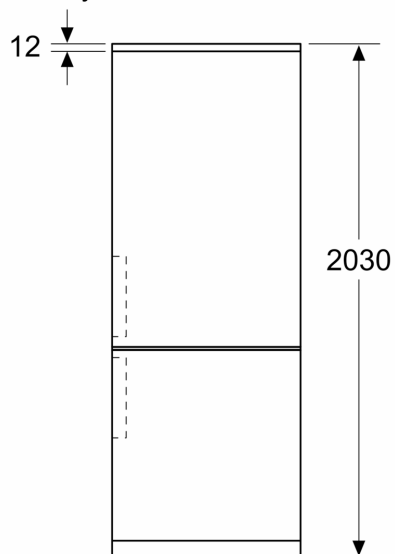

#### Rozmery

- rozmery prístroja (V x Š x H) : 203.0 cm x 70.0 cm x 66.7 cm

## Rozmerové výkresy

Rozmery v mm

Rozmery v mm

Rozmery v mm

Rozmery v mm