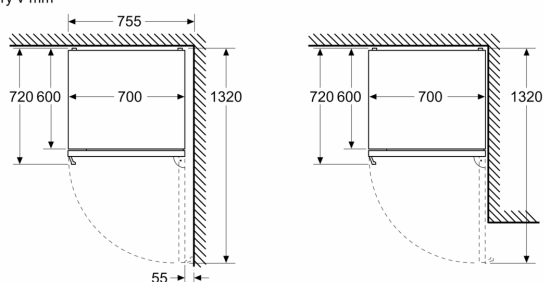

#### Rozmery

- rozmery prístroja (V x Š x H) : 203.0 cm x 70.0 cm x 66.7 cm

## Rozmerové výkresy

Rozmery v mm

Rozmery v mm

Rozmery v mm

Rozmery v mm