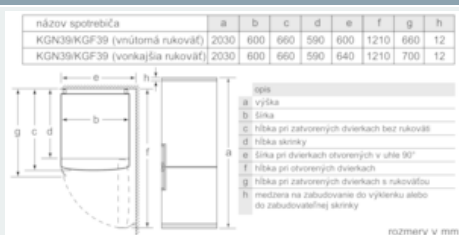

**iQ300, Voľne stojaca chladnička s
mrazničkou dole, 203 x 60 cm, Nerez (s
povrchom proti odtlačkom prstov)
KG39NXI47**

Rozmerové výkresy