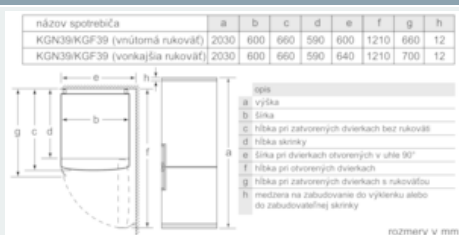

**iQ300, Voľne stojaca chladnička s
mrazničkou dole, 203 x 60 cm, Nerez (s
povrchom proti odtlačkom prstov)
KG39NXI35**

Rozmerové výkresy