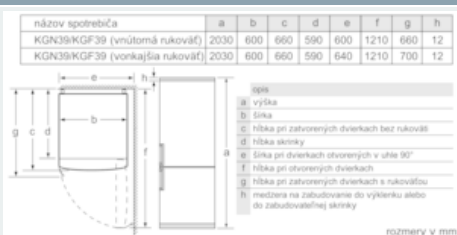

**iQ300, Voľne stojaca chladnička s
mrazničkou dole, 203 x 60 cm, inox
look
KG39NVL45**

Rozmerové výkresy