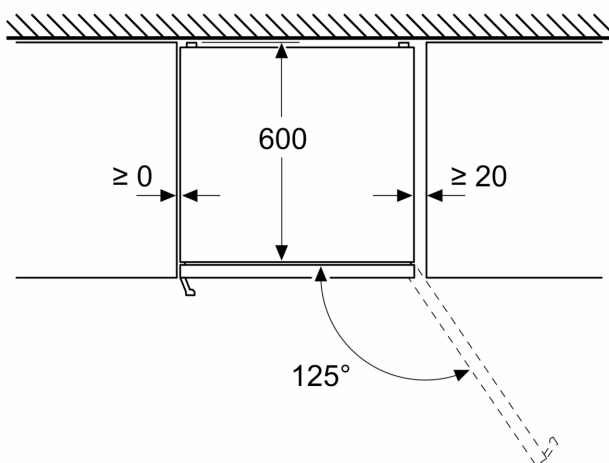

Rozmery

- rozmery prístroja (V x Š x H) : 203.0 cm x 60.0 cm x 66.5 cm

Technické informácie

- záves dverí vpravo, voliteľný
- výškovo nastaviteľné nožičky vpredu
- napätie: 220 - 240 V

Príslušenstvo

- zásobník na vajčička
- miska na ľad

Všeobecné informácie

iQ500, Voľne stojaca chladnička s mrazničkou dole, 203 x 60 cm, antikoro (s povrchom proti odtlačkom prstov) KG39NAICT

Rozmerové výkresy

Rozmery v mm

Rozmery v mm

Rozmery v mm

Rozmery v mm

Rozmerové výkresy

názov spotrebiča	A	B	C	D
KGN33, 36, 39, 46, 49	0/65	20	590	125
KGF39, 49	0/65	20	590	125

Rozmer A:

Pri modeloch so zvislými integrovanými rukoväťami je pre jednoduché otváranie potrebná minimálna vzdialenosť 65 mm.

rozmery v mm

Keď sa spotrebič postaví priamo k stene, všetky zásuvky sa dajú úplne vytiahnuť.

* S externou rukoväťou a aj bez nej.