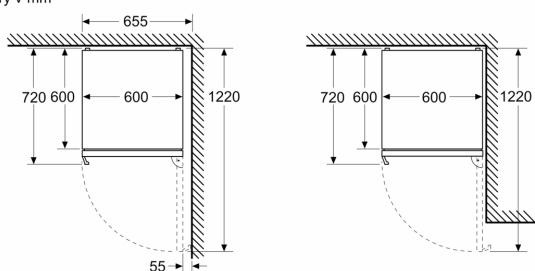

Rozmery

- rozmery prístroja (V x Š x H) : 203.0 cm x 60.0 cm x 66.5 cm

Technické informácie

- záves dverí vpravo, voliteľný
- výškovo nastaviteľné nožičky vpredu
- napätie: 220 - 240 V

Príslušenstvo

- zásobník na vajčička
- miska na ľad

Všeobecné informácie

iQ500, Voľne stojaca chladnička s mrazničkou dole, 203 x 60 cm, antikoro (s povrchom proti odtlačkom prstov) KG39NAICT

Rozmerové výkresy

Rozmery v mm

Rozmery v mm

Rozmery v mm

Rozmery v mm

Rozmerové výkresy

názov spotrebiča	A	B	C	D
KGN33, 36, 39, 46, 49	0/65	20	590	125
KGF39, 49	0/65	20	590	125

Rozmer A:

Pri modeloch so zvislými integrovanými rukoväťami je pre jednoduché otváranie potrebná minimálna vzdialenosť 65 mm.

rozmery v mm

Keď sa spotrebič postaví priamo k stene, všetky zásuvky sa dajú úplne vytiahnuť.

* S externou rukoväťou a aj bez nej.