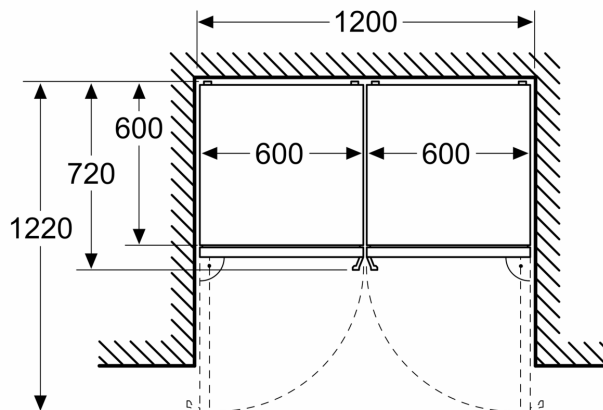

Rozmery

- rozmery prístroja (V x Š x H) : 203.0 cm x 60.0 cm x 66.5 cm

Technické informácie

- záves dverí vpravo, voliteľný
- výškovo nastaviteľné nožičky vpredu
- napätie: 220 - 240 V

Príslušenstvo

- zásobník na vajčička
- miska na ľad

Všeobecné informácie

iQ500, Voľne stojaca chladnička s mrazničkou dole, 203 x 60 cm, antikoro (s povrchom proti odtlačkom prstov) KG39NAICT

Rozmerové výkresy

Rozmery v mm

Rozmery v mm

Rozmery v mm

Rozmery v mm

Rozmerové výkresy

názov spotrebiča	A	B	C	D
KGN33, 36, 39, 46, 49	0/65	20	590	125
KGF39, 49	0/65	20	590	125

Rozmer A:

Pri modeloch so zvislými integrovanými rukoväťami je pre jednoduché otváranie potrebná minimálna vzdialenosť 65 mm.

rozmery v mm

Keď sa spotrebič postaví priamo k stene, všetky zásuvky sa dajú úplne vytiahnuť.

* S externou rukoväťou a aj bez nej.