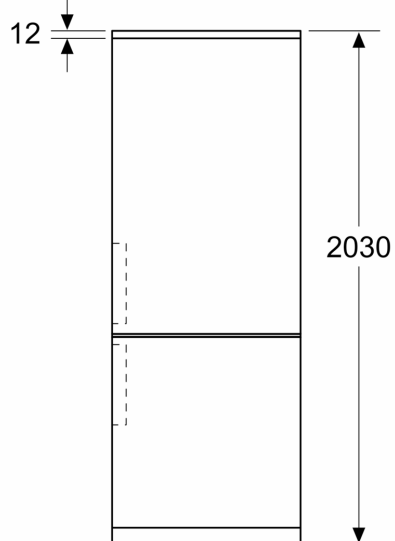

Rozmery

- rozmery prístroja (V x Š x H) : 203.0 cm x 60.0 cm x 66.5 cm

Technické informácie

- záves dverí vpravo, voliteľný
- výškovo nastaviteľné nožičky vpredu
- napätie: 220 - 240 V

Príslušenstvo

- zásobník na vajčička
- miska na ľad

Všeobecné informácie

iQ500, Voľne stojaca chladnička s mrazničkou dole, 203 x 60 cm, antikoro (s povrchom proti odtlačkom prstov) KG39NAICT

Rozmerové výkresy

Rozmery v mm

Rozmery v mm

Rozmery v mm

Rozmery v mm

Rozmerové výkresy

názov spotrebiča	A	B	C	D
KGN33, 36, 39, 46, 49	0/65	20	590	125
KGF39, 49	0/65	20	590	125

Rozmer A:

Pri modeloch so zvislými integrovanými rukoväťami je pre jednoduché otváranie potrebná minimálna vzdialenosť 65 mm.

rozmery v mm

Keď sa spotrebič postaví priamo k stene, všetky zásuvky sa dajú úplne vytiahnuť.

* S externou rukoväťou a aj bez nej.