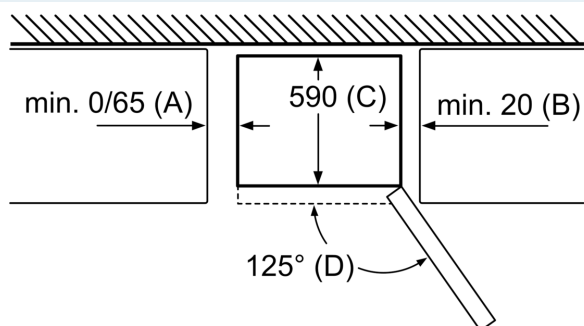

Rozmery

- rozmery prístroja (V x Š x H) : 203.0 cm x 60.0 cm x 66.5 cm

Technické informácie

- záves dverí vpravo, voliteľný
- výškovo nastaviteľné nožičky vpredu
- napätie: 220 - 240 V

Príslušenstvo

- zásobník na vajčička
- miska na ľad

Všeobecné informácie

iQ500, Voľne stojaca chladnička s mrazničkou dole, 203 x 60 cm, antikoro (s povrchom proti odtlačkom prstov) KG39NAICT

Rozmerové výkresy

Rozmery v mm

Rozmery v mm

Rozmery v mm

Rozmery v mm

Rozmerové výkresy

názov spotrebiča	A	B	C	D
KGN33, 36, 39, 46, 49	0/65	20	590	125
KGF39, 49	0/65	20	590	125

Rozmer A:

Pri modeloch so zvislými integrovanými rukoväťami je pre jednoduché otváranie potrebná minimálna vzdialenosť 65 mm.

rozmery v mm

Keď sa spotrebič postaví priamo k stene, všetky zásuvky sa dajú úplne vytiahnuť.

* S externou rukoväťou a aj bez nej.