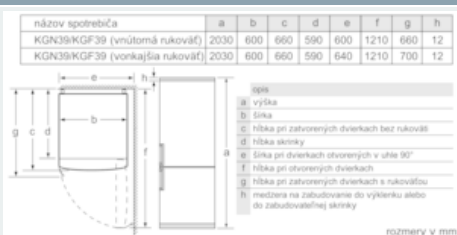

**iQ500, Voľne stojaca chladnička s
mrazničkou dole, 203 x 60 cm, Nerez (s
povrchom proti odtlačkom prstov)
KG39NAI45**

Rozmerové výkresy