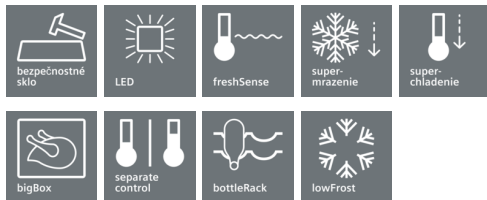

iQ500

KG39EDW40

Dvere: farba: biela

Kombinácia chladnička/mraznička

A+++

Zvláštne príslušenstvo

KS10Z030 Nerezový držiak na fľaše

coolEfficiency kombinácia chladnička/mraznička v obzvlášť efektívnej energetickej triede A+++ s lowFrost a s priehradkou hyperFresh ◀0°C▶ pre až 2x dlhšie čerstvé ryby a mäso.

- ✓ Chladiaci prístroj v triede spotreby energie A+++ chladí obzvlášť efektívne.
- ✓ Minimálna tvorba ľadu a rýchlejšie odmrazovanie vďaka lowFrost.
- ✓ V priehradke hyperFresh ◀0°C▶ je o 2-3°C chladnejšie ako v ostatnom priestore chladničky a vďaka tomu uchová mäso a ryby až 2x dlhšie čerstvé.
- ✓ Ovocie a zelenina zostanú v priehradke hyperFresh dlhšie čerstvé vďaka regulácii vlhkosti.

Design

- farba dverí: farba: biela, farba bočných strán: biela
- integrované vertikálne madlo s kovovým vzhľadom
- LED osvetlenie v chladiacej časti
- vnútorné vybavenie dekorované nerezovými doplnkami

Freshness system

- 1 priehradka hyperFresh ◀0°C▶ - ryby a mäso zostanú dlhšie čerstvé
- 1 priehradka hyperFresh s reguláciou vlhkosti - udrží ovocie a zeleninu dlhšie čerstvé

Mraziaci priestor

- LowFrost - systém zabraňuje tvorbe námrazy a uľahčuje proces odmrazovania
- objem **** mraziacej časti: 88 l
- mraziaca kapacita: 14 kg za 24 hod.
- doba skladovania pri poruche: 35 hod.
- variabilný mraziaci priestor varioZone (vyberateľné medzidná z bezpečnostného skla)
- 3 x transparentný mraziaci box, z toho 1 x 1 bigBox
- kalendár zmrazených potravín