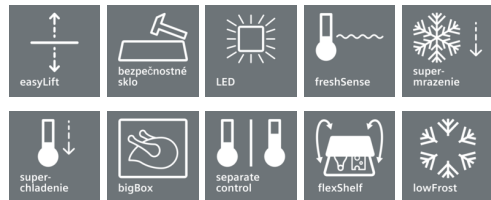

iQ500

KG39EBW40

Dvere: farba: biela

Kombinácia chladnička/mraznička

A+++

Zvláštne príslušenstvo

KS10Z030 Nerezový držiak na fľaše

coolEfficiency kombinácia chladnička/mraznička v obzvlášť efektívnej energetickej triede A+++, s lowFrost a s priehradkou hyperFresh ◀0°C▶ pre až 2x dlhšie čerstvé ryby a mäso.

- ✓ V priehradke hyperFresh ◀0°C▶ je o 2-3°C chladnejšie ako v ostatnom priestore chladničky a vďaka tomu uchová mäso a ryby až 2x dlhšie čerstvé.
- ✓ Chladiaci prístroj v triede spotreby energie A+++ chladí obzvlášť efektívne.
- ✓ Minimálna tvorba ľadu a rýchlejšie odmrazovanie vďaka lowFrost.
- ✓ LED osvetlenie: rovnomerné a neoslňivé nasvetlenie chladiaceho priestoru, počas celej životnosti spotrebiča.
- ✓ Dodatočnú priehradku flexShelf je možné v prípade potreby jednoducho sklopiť dolu a získať tak viac miesta.
- ✓ VarioZone: viac flexibility vďaka variabilne umiestniteľným skleneným policičkám a priehradkám v mraziacom priestore.

Freshness system

- 1 priehradka hyperFresh ◀0°C▶ - ryby a mäso zostanú dlhšie čerstvé
- 1 priehradka hyperFresh s reguláciou vlhkosti - udrží ovocie a zeleninu dlhšie čerstvé

Mraziaci priestor

- LowFrost - systém zabraňuje tvorbe námrazy a uľahčuje proces odmrazovania
- objem **** mraziacej časti: 88 l
- mraziaca kapacita: 14 kg za 24 hod.
- doba skladovania pri poruche: 35 hod.
- variabilný mraziaci priestor varioZone (vyberateľné medzidná z bezpečnostného skla)
- 3 x transparentný mraziaci box, z toho 1 x 1 bigBox
- kalendár zmrazených potravín