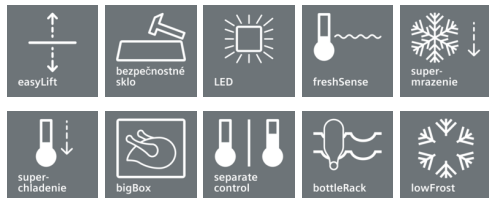

iQ500

KG39EAL43

Dvere: nerezový vzhľad

Kombinácia chladnička/mraznička

A+++

Zvláštne príslušenstvo

KS10Z030 Nerezový držiak na fľaše

coolEfficiency kombinácia chladnička/mraznička v obzvlášť efektívnej energetickej triede A+++ s lowFrost a s priehradkou hyperFresh ◀0°C▶ pre až 2x dlhšie čerstvé ryby a mäso.

- ✓ Chladiaci prístroj v triede spotreby energie A+++ chladí obzvlášť efektívne.
- ✓ Minimálna tvorba ľadu a rýchlejšie odmrazovanie vďaka lowFrost.
- ✓ V priehradke hyperFresh ◀0°C▶ je o 2-3°C chladnejšie ako v ostatnom priestore chladničky a vďaka tomu uchová mäso a ryby až 2x dlhšie čerstvé.
- ✓ Ovocie a zelenina zostanú v priehradke hyperFresh dlhšie čerstvé vďaka regulácii vlhkosti.

Výbava

Technické údaje

konštrukcia : voľne stojaci
 dekoračný rám/doska : Dekoračný rám nie je možné objednať ako zvláštne príslušenstvo
 výška (mm) : 2010
 šírka (mm) : 600
 hĺbka (mm) : 650
 Hmotnosť netto (kg) : 83,471
 príkon (W) : 90
 istenie (A) : 10
 záves dverí : vpravo, voliteľný
 napätie (V) : 220-240
 frekvencia (Hz) : 50
 aprobačné certifikáty : CE, VDE
 Dĺžka prívodného kábla (cm) : 240
 lehota skladovania pri poruche (hod.) : 75
 počet kompresorov : 1
 počet nezávislých chladiacich okruhov : 2
 vnútorný ventilátor – mraziaca časť : Áno
 voliteľný záves dverí : Áno
 počet výškovo nastaviteľných odkladacích plôch v chladiacej časti (ks) : 2
 priehradky na fľaše : Áno
 EAN : 4242003661833
 Značka : Siemens
 názov produktu/predajné označenie : KG39EAL43
 Trieda energetickej účinnosti (2010/30/EC) : A+++
 Vážená ročná spotreba energie (kWh/annum) NEW (2010/30/EC) : 156,00
 Skladovacie objemy všetkých oddelení bez označenia hviezdikami : 249
 Skladovacie objemy všetkých oddelení na uchovávanie mrazených potravín označených hviezdikami : 88
 automatické odmrazovanie : žiadny
 čas teplotného nárastu : 35
 kapacita mrazenia NEW (2010/30/EC) : 14
 klimatická trieda : SN-T
 Hlučnosť v dB : 38
 Spôsob montáže : N/A