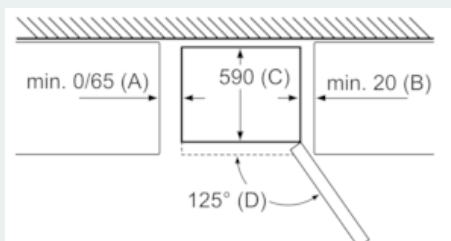

názov spotrebiča	a	b	c	d	e	f	g	h
KG36 (vnútorná rukoväť)	1860	600	660	590	600	1210	660	12
KG36 (vonkajšia rukoväť)	1860	600	660	590	640	1210	700	12