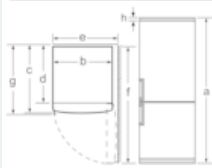

**iQ300, Voľne stojaca chladnička s
mrazničkou dole, 186 x 60 cm, Nerez (s
povrchom proti odtlačkom prstov)
KG36NXI35**

Rozmerové výkresy

názov spotrebiča	a	b	c	d	e	f	g	h
KG36 (vnútorná rukoväť)	1860	600	660	590	600	1210	660	12
KG36 (vonkajšia rukoväť)	1860	600	660	590	640	1210	700	12

rozmery v mm