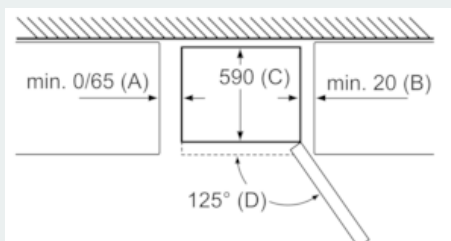

Rozmery

- rozmery prístroja (V x Š x H) : 186.0 cm x 60.0 cm x 66.0 cm

Technické informácie

- záves dverí vpravo, voliteľný
- výškovo nastaviteľné nožičky vpredu, kolieska vzadu
- klimatická trieda: SN-T
- príkon: 100 W
- napätie: 220 - 240 V

- miska na ľad
- 1 zásobník na vajčka

Špecifikácie

- Objem brutto 357 l
- Objem brutto - chladiaci priestor 247 l
- Objem brutto**** mraznička: 110 l (-18°C a nižšia)
- Na základe výsledkov normalizovanej skúšky trvajúcej 24h. Skutočná spotreba energie závisí na spôsobe použitia a umiestnenia spotrebiča.
- Deklarovanú spotrebu energie je možné dosiahnuť pokiaľ sú použité vymedzovacie úchytky. Spotrebič bez úchytiak je plne funkčný, ale má o niečo vyššiu spotrebu elektrickej energie. Hĺbka spotrebiča s úchytkami je väčšia asi o 3,5cm.

názov spotrebiča	A	B	C	D
KG33, 36, 39, 46, 49	0/65	20	590	125
KGF39, 49	0/65	20	590	125

Rozmer A:
Pri modeloch so zvislými integrovanými rukoväťami je pre jednoduché otváranie potrebná minimálna vzdialenosť 65 mm.
rozmery v mm