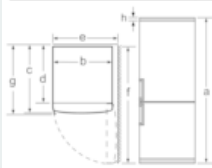

**iQ100, Voľne stojaca chladnička s
mrazničkou dole, 186 x 60 cm, inox
look
KG36NNL30**

Rozmerové výkresy

názov spotrebiča	a	b	c	d	e	f	g	h
KG36 (vnútorná rukoväť)	1860	600	660	590	600	1210	660	12
KG36 (vonkajšia rukoväť)	1860	600	660	590	640	1210	700	12

rozmery v mm