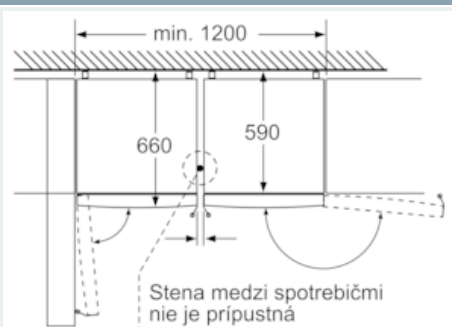

iQ500, Voľne stojaca chladnička s mrazničkou dole, 186 x 60 cm, Nerez (s povrchom proti odtlačkom prstov) KG36NAI45

Rozmerové výkresy