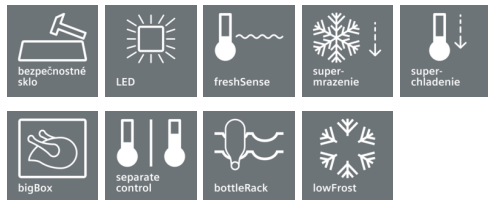

iQ500

KG36EDL40

Dvere: nerezový vzhľad

Kombinácia chladnička/mraznička

A+++

Zvláštne príslušenstvo

KS10Z030 Nerezový držiak na fľaše

coolEfficiency kombinácia chladnička/mraznička v obzvlášť efektívnej energetickej triede A+++ , s lowFrost a s priehradkou hyperFresh ◀0°C▶ pre až 2x dlhšie čerstvé ryby a mäso.

- ✓ Chladiaci prístroj v triede spotreby energie A+++ chladí obzvlášť efektívne.
- ✓ Minimálna tvorba ľadu a rýchlejšie odmrazovanie vďaka lowFrost.
- ✓ V priehradke hyperFresh ◀0°C▶ je o 2-3°C chladnejšie ako v ostatnom priestore chladničky a vďaka tomu uchová mäso a ryby až 2x dlhšie čerstvé.
- ✓ Ovocie a zelenina zostanú v priehradke hyperFresh dlhšie čerstvé vďaka regulácii vlhkosti.
- ✓ Všetky mraziace priehradky a odkladacie plochy je možné jednoducho vybrať, varioZone sa flexibilne prispôbí vašim požiadavkám.

Design

- farba dverí: nerezový vzhľad, farba bočných strán: nerezový vzhľad
- integrované vertikálne madlo s kovovým vzhľadom
- LED osvetlenie v chladiacej časti
- vnútorné vybavenie dekorované nerezovými doplnkami

Freshness system

- 1 priehradka hyperFresh ◀0°C▶ - ryby a mäso zostanú dlhšie čerstvé
- 1 priehradka hyperFresh s reguláciou vlhkosti - udrží ovocie a zeleninu dlhšie čerstvé

Mraziaci priestor

- LowFrost - systém zabraňuje tvorbe námrazy a uľahčuje proces odmrazovania
- objem **** mraziacej časti: 88 l
- mraziaca kapacita: 14 kg za 24 hod.
- doba skladovania pri poruche: 35 hod.
- variabilný mraziaci priestor varioZone (vyberateľné medzidná z bezpečnostného skla)
- 3 x transparentný mraziaci box, z toho 1 x 1 bigBox
- kalendár zmrazených potravín