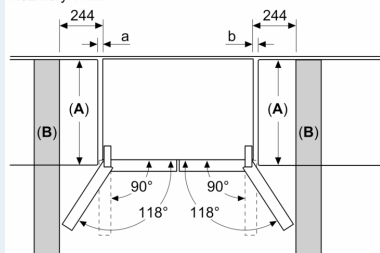

- Zásuvka na nápoje s preddefinovanou teplotou a individuálnym nastavením prostredníctvom aplikácie Home Connect

Rozmery

- rozmery prístroja (V x Š x H) : 183.0 cm x 90.5 cm x 73.6 cm

Technické informácie

iQ700, French door chladnička s mrazničkou dole, sklenené dvere, 183 x 90.5 cm, čierna KF96RSBEA

Rozmerové výkresy

Rozmery v mm

A: Predná časť je nastaviteľná od 1 830 do 1 847 mm s plne predĺženými prednými vyrovnávacími nohami

Rozmery v mm

A: Predná časť je nastaviteľná od 1 830 do 1 847 mm s plne predĺženými prednými vyrovnávacími nohami

B: Pridajte 25 mm pre pevné dištančné prvky v zadnej časti

Rozmery v mm

Rozmery v mm

A	a	b
≤ 600	0	0
600 < A ≤ 650	50	50
650 < A ≤ 700	65	65
> 700	244	244

A: Hĺbka nábytku alebo pracovnej dosky

B: Stena
Zásuvky je možné vyťahovať a vybrať pri otvorení dverí na 90°