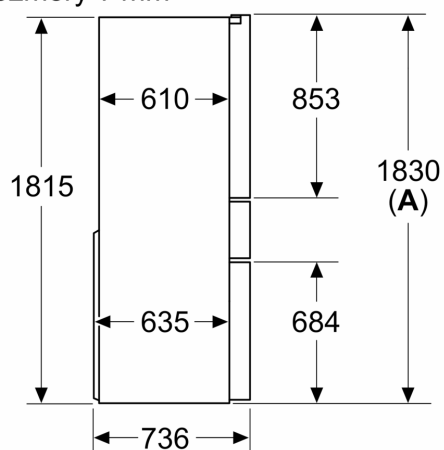

- Zásuvka na nápoje s preddefinovanou teplotou a individuálnym nastavením prostredníctvom aplikácie Home Connect

Rozmery

- rozmery prístroja (V x Š x H) : 183.0 cm x 90.5 cm x 73.6 cm

Technické informácie

- 4 kolieska pre ľahšiu prepravu, 3 z nich výškovo nastaviteľné

Príslušenstvo

Špecifikácie

- Na základe výsledkov normalizovanej skúšky trvajúcej 24h. Skutočná spotreba energie závisí na spôsobe použitia a umiestnenia spotrebiča.
- Deklarovanú spotrebu energie je možné dosiahnuť pokiaľ sú použité vymedzovacie úchytky. Spotrebič bez úchytek je plne funkčný, ale má o niečo vyššiu spotrebu elektrickej energie. Hĺbka spotrebiča s úchytkami je väčšia asi o 3,5cm.
- napätie: 220 - 240 V

iQ700, French door chladnička s mrazničkou dole, sklenené dvere, 183 x 90.5 cm, čierna KF96RSBEA

Rozmerové výkresy

Rozmery v mm

A: Predná časť je nastaviteľná od 1 830 do 1 847 mm s plne predĺženými prednými vyrovnávacími nohami

Rozmery v mm

A: Predná časť je nastaviteľná od 1 830 do 1 847 mm s plne predĺženými prednými vyrovnávacími nohami

B: Pridajte 25 mm pre pevné dištančné prvky v zadnej časti

Rozmery v mm

Rozmery v mm

A	a	b
≤ 600	0	0
600 < A ≤ 650	50	50
650 < A ≤ 700	65	65
> 700	244	244