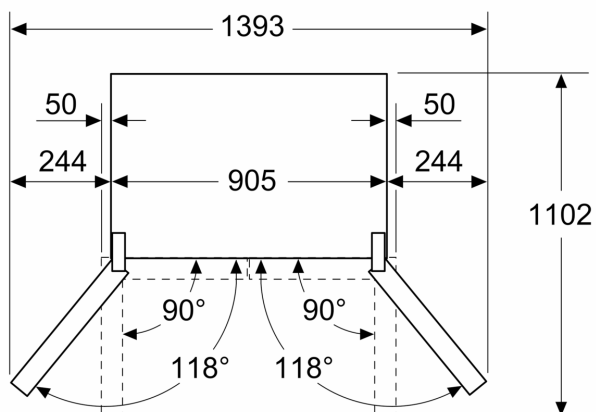

- Zásuvka na nápoje s preddefinovanou teplotou a individuálnym nastavením prostredníctvom aplikácie Home Connect

Rozmery

- rozmery prístroja (V x Š x H) : 183.0 cm x 90.5 cm x 73.6 cm

Technické informácie

iQ700, French door chladnička s mrazničkou dole, sklenené dvere, 183 x 90.5 cm, čierna KF96RSBEA

Rozmerové výkresy

Rozmery v mm

A: Predná časť je nastaviteľná od 1 830 do 1 847 mm s plne predĺženými prednými vyrovnávacími nohami

Rozmery v mm

A: Predná časť je nastaviteľná od 1 830 do 1 847 mm s plne predĺženými prednými vyrovnávacími nohami

B: Pridajte 25 mm pre pevné dištančné prvky v zadnej časti

Rozmery v mm

Rozmery v mm

A	a	b
≤ 600	0	0
600 < A ≤ 650	50	50
650 < A ≤ 700	65	65
> 700	244	244