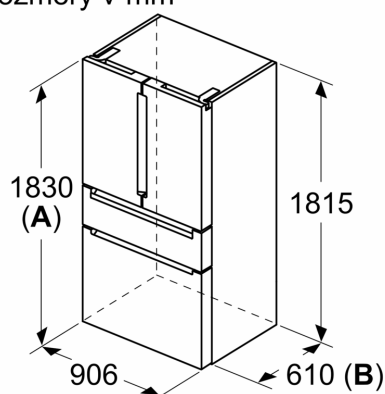

- Zásuvka na nápoje s preddefinovanou teplotou a individuálnym nastavením prostredníctvom aplikácie Home Connect

Rozmery

- rozmery prístroja (V x Š x H) : 183.0 cm x 90.5 cm x 73.6 cm

Technické informácie

iQ700, French door chladnička s mrazničkou dole, sklenené dvere, 183 x 90.5 cm, čierna KF96RSBEA

Rozmerové výkresy

Rozmery v mm

A: Predná časť je nastaviteľná od 1 830 do 1 847 mm s plne predĺženými prednými vyrovnávacími nohami

Rozmery v mm

A: Predná časť je nastaviteľná od 1 830 do 1 847 mm s plne predĺženými prednými vyrovnávacími nohami

B: Pridajte 25 mm pre pevné dištančné prvky v zadnej časti

Rozmery v mm

Rozmery v mm

A	a	b
≤ 600	0	0
600 < A ≤ 650	50	50
650 < A ≤ 700	65	65
> 700	244	244