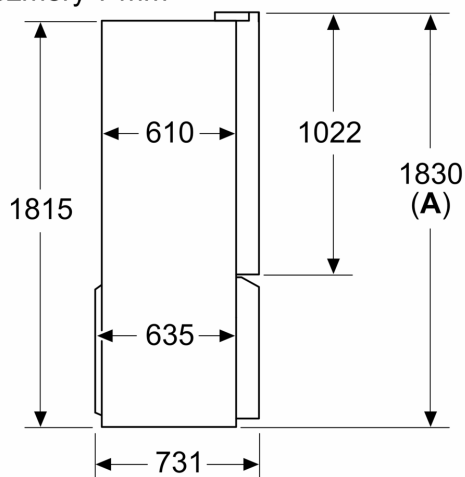

Rozmery

- rozmery prístroja (V x Š x H) : 183.0 cm x 90.5 cm x 73.1 cm

Príslušenstvo

Zvláštne príslušenstvo

Špecifikácie

- Na základe výsledkov normalizovanej skúšky trvajúcej 24h. Skutočná spotreba energie závisí na spôsobe použitia a umiestnenia spotrebiča.

Životné prostredie a bezpečnosť

Inštalácia / Montáž

Všeobecné informácie

iQ700, French Door chladnička s mrazákom dole, trojdverová, 183 x 90.5 cm, Čierne antikoro KF96DPXEA

Rozmerové výkresy

Rozmery v mm

A: Predná časť je nastaviteľná v rozsahu 1830–1847 mm s plne predĺženými prednými vyrovnávacími nohami

Rozmery v mm

Rozmery v mm

A	a	b
≤ 600	0	0
600 < A ≤ 650	45	45
650 < A ≤ 700	60	60
> 700	239	239

A: Hĺbka nábytku alebo pracovnej dosky
B: Stena
 Zásuvky je možné vytiahnuť a vybrať pri otvorení dverí na 90°

Rozmery v mm

A: Predná časť je nastaviteľná v rozsahu 1830–1847 mm s plne predĺženými prednými vyrovnávacími nohami
B: Pridajte 25 mm pre pevné diaľančné prvky v zadnej časti
C: Poloha vodovodnej prípojky