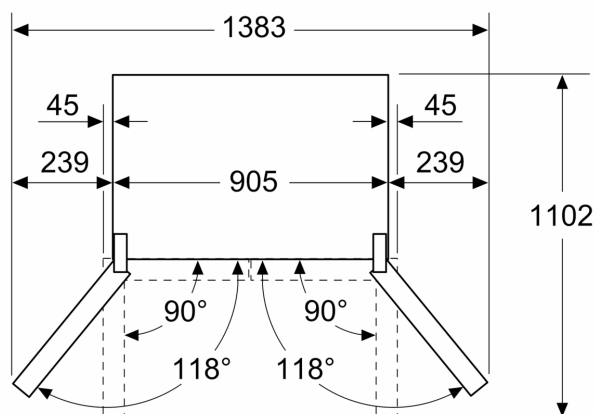

Rozmery

- rozmery prístroja (V x Š x H) : 183.0 cm x 90.5 cm x 73.1 cm

Príslušenstvo

Zvláštne príslušenstvo

Špecifikácie

- Na základe výsledkov normalizovanej skúšky trvajúcej 24h. Skutočná spotreba energie závisí na spôsobe použitia a umiestnenia spotrebiča.

Životné prostredie a bezpečnosť

Inštalácia / Montáž

Všeobecné informácie

iQ700, French Door chladnička s mrazákom dole, trojdverová, 183 x 90.5 cm, Čierne antikoro KF96DPXEA

Rozmerové výkresy

Rozmery v mm

A: Predná časť je nastaviteľná v rozsahu 1830–1847 mm s plne predĺženými prednými vyrovnávacími nohami

Rozmery v mm

Rozmery v mm

A	a	b
≤ 600	0	0
600 < A ≤ 650	45	45
650 < A ≤ 700	60	60
> 700	239	239

A: Hĺbka nábytku alebo pracovnej dosky
B: Stena
 Zásuvky je možné vytiahnuť a vybrať pri otvorení dverí na 90°

Rozmery v mm

A: Predná časť je nastaviteľná v rozsahu 1830–1847 mm s plne predĺženými prednými vyrovnávacími nohami
B: Pridajte 25 mm pre pevné diaľančné prvky v zadnej časti
C: Poloha vodovodnej prípojky