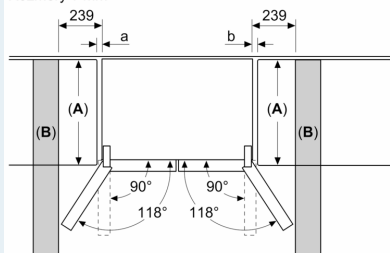

Rozmery

- rozmery prístroja (V x Š x H) : 183.0 cm x 90.5 cm x 73.1 cm

Príslušenstvo

Zvláštne príslušenstvo

Špecifikácie

- Na základe výsledkov normalizovanej skúšky trvajúcej 24h. Skutočná spotreba energie závisí na spôsobe použitia a umiestnenia spotrebiča.

Životné prostredie a bezpečnosť

Inštalácia / Montáž

Všeobecné informácie

iQ700, French Door chladnička s mrazákom dole, trojdverová, 183 x 90.5 cm, Čierne antikoro KF96DPXEA

Rozmerové výkresy

Rozmery v mm

A: Predná časť je nastaviteľná v rozsahu 1830–1847 mm s plne predĺženými prednými vyrovnávacími nohami

Rozmery v mm

Rozmery v mm

A	a	b
≤ 600	0	0
600 < A ≤ 650	45	45
650 < A ≤ 700	60	60
> 700	239	239

A: Hĺbka nábytku alebo pracovnej dosky
B: Stena
 Zásuvky je možné vytiahnuť a vybrať pri otvorení dverí na 90°

Rozmery v mm

A: Predná časť je nastaviteľná v rozsahu 1830–1847 mm s plne predĺženými prednými vyrovnávacími nohami
B: Pridajte 25 mm pre pevné diaľančné prvky v zadnej časti
C: Poloha vodovodnej prípojky