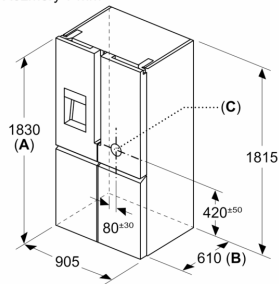

Rozmery

- rozmery prístroja (V x Š x H) : 183.0 cm x 90.5 cm x 73.1 cm

Príslušenstvo

Zvláštne príslušenstvo

Špecifikácie

- Na základe výsledkov normalizovanej skúšky trvajúcej 24h. Skutočná spotreba energie závisí na spôsobe použitia a umiestnenia spotrebiča.

Životné prostredie a bezpečnosť

Inštalácia / Montáž

Všeobecné informácie

iQ700, French Door chladnička s mrazákom dole, trojdverová, 183 x 90.5 cm, Čierne antikoro KF96DPXEA

Rozmerové výkresy

Rozmery v mm

A: Predná časť je nastaviteľná v rozsahu 1830–1847 mm s plne predĺženými prednými vyrovnávacími nohami

Rozmery v mm

Rozmery v mm

A	a	b
≤ 600	0	0
600 < A ≤ 650	45	45
650 < A ≤ 700	60	60
> 700	239	239

A: Hĺbka nábytku alebo pracovnej dosky
B: Stena
 Zásuvky je možné vytiahnuť a vybrať pri otvorení dverí na 90°

Rozmery v mm

A: Predná časť je nastaviteľná v rozsahu 1830–1847 mm s plne predĺženými prednými vyrovnávacími nohami
B: Pridajte 25 mm pre pevné diaľančné prvky v zadnej časti
C: Poloha vodovodnej prípojky