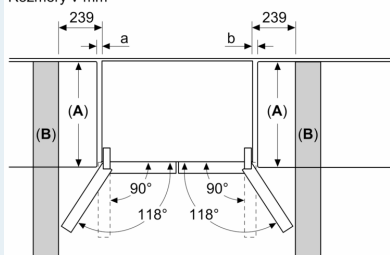

Rozmery

- rozmery prístroja (V x Š x H) : 183.0 cm x 90.5 cm x 73.1 cm

Technické informácie

- 4 kolieska pre ľahšiu prepravu, 3 z nich výškovo nastaviteľné
- napätie: 220 - 240 V
- klimatická trieda: SN-T
- dĺžka prírodného kábla: 240 cm

Rozmerové výkresy

Rozmery v mm

A: Predná časť je nastaviteľná v rozsahu 1830–1847 mm s plne predĺženými prednými vyrovnávacími nohami

Rozmery v mm

Rozmery v mm

| A | a | b |
|---------------|-----|-----|
| ≤ 600 | 0 | 0 |
| 600 < A ≤ 650 | 45 | 45 |
| 650 < A ≤ 700 | 60 | 60 |
| > 700 | 239 | 239 |

A: Hĺbka nábytku alebo pracovnej dosky

B: Stena
Zásuvky je možné vytiahnuť a vybrať pri otvorení dverí na 90°

Rozmery v mm

A: Predná časť je nastaviteľná v rozsahu 1830–1847 mm s plne predĺženými prednými vyrovnávacími nohami
B: Pridajte 25 mm pre pevné distančné prvky v zadnej časti
C: Poloha vodovodnej prípojky