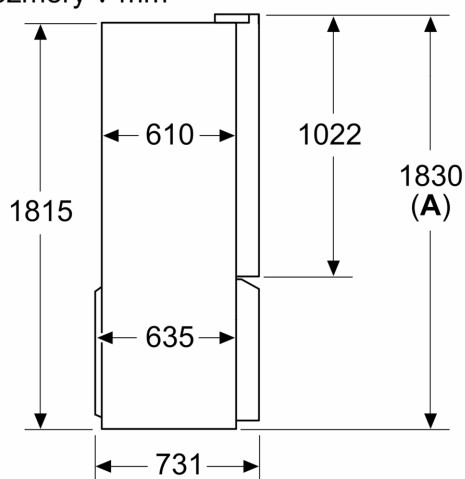

Rozmery

- rozmery prístroja (V x Š x H) : 183.0 cm x 90.5 cm x 73.1 cm

Technické informácie

- 4 kolieska pre ľahšiu prepravu, 3 z nich výškovo nastaviteľné
- napätie: 220 - 240 V
- klimatická trieda: SN-T
- dĺžka prírodného kábla: 240 cm

Rozmerové výkresy

Rozmery v mm

A: Predná časť je nastaviteľná v rozsahu 1830–1847 mm s plne predĺženými prednými vyrovnávacími nohami

Rozmery v mm

Rozmery v mm

| A | a | b |
|---------------|-----|-----|
| ≤ 600 | 0 | 0 |
| 600 < A ≤ 650 | 45 | 45 |
| 650 < A ≤ 700 | 60 | 60 |
| > 700 | 239 | 239 |

A: Hĺbka nábytku alebo pracovnej dosky

B: Stena
Zásuvky je možné vytiahnuť a vybrať pri otvorení dverí na 90°

Rozmery v mm

A: Predná časť je nastaviteľná v rozsahu 1830–1847 mm s plne predĺženými prednými vyrovnávacími nohami
B: Pridajte 25 mm pre pevné distančné prvky v zadnej časti
C: Poloha vodovodnej prípojky