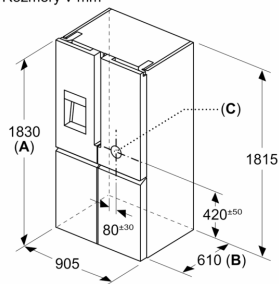

Rozmery

- rozmery prístroja (V x Š x H) : 183.0 cm x 90.5 cm x 73.1 cm

Technické informácie

- 4 kolieska pre ľahšiu prepravu, 3 z nich výškovo nastaviteľné
- napätie: 220 - 240 V
- klimatická trieda: SN-T
- dĺžka prírodného kábla: 240 cm

Rozmerové výkresy

Rozmery v mm

A: Predná časť je nastaviteľná v rozsahu 1830–1847 mm s plne predĺženými prednými vyrovnávacími nohami

Rozmery v mm

Rozmery v mm

| A | a | b |
|---------------|-----|-----|
| ≤ 600 | 0 | 0 |
| 600 < A ≤ 650 | 45 | 45 |
| 650 < A ≤ 700 | 60 | 60 |
| > 700 | 239 | 239 |

A: Hĺbka nábytku alebo pracovnej dosky

B: Stena
Zásuvky je možné vytiahnuť a vybrať pri otvorení dverí na 90°

Rozmery v mm

A: Predná časť je nastaviteľná v rozsahu 1830–1847 mm s plne predĺženými prednými vyrovnávacími nohami
B: Pridajte 25 mm pre pevné distančné prvky v zadnej časti
C: Poloha vodovodnej prípojky