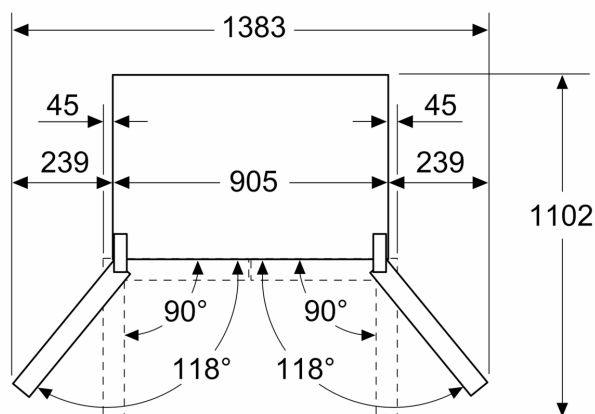

Rozmery

- rozmery prístroja (V x Š x H) : 183.0 cm x 90.5 cm x 73.1 cm

Technické informácie

- 4 kolieska pre ľahšiu prepravu, 3 z nich výškovo nastaviteľné
- napätie: 220 - 240 V
- klimatická trieda: SN-T
- dĺžka prírodného kábla: 240 cm

Príslušenstvo

Špecifikácie

- Na základe výsledkov normalizovanej skúšky trvajúcej 24h. Skutočná spotreba energie závisí na spôsobe použitia a umiestnenia spotrebiča.

iQ500, French Door chladnička s mrazákom dole, trojdverová, 183 x 90.5 cm, Čierne antikoro KF96DAXEA

Rozmerové výkresy

Rozmery v mm

A: Predná časť je nastaviteľná v rozsahu 1830–1847 mm s plne predĺženými prednými vyrovnávacími nohami

Rozmery v mm

Rozmery v mm

| A | a | b |
|---------------|-----|-----|
| ≤ 600 | 0 | 0 |
| 600 < A ≤ 650 | 45 | 45 |
| 650 < A ≤ 700 | 60 | 60 |
| > 700 | 239 | 239 |

A: Hĺbka nábytku alebo pracovnej dosky

B: Stena
Zásuvky je možné vytiahnuť a vybrať pri otvorení dverí na 90°

Rozmery v mm

A: Predná časť je nastaviteľná v rozsahu 1830–1847 mm s plne predĺženými prednými vyrovnávacími nohami
B: Pridajte 25 mm pre pevné distančné prvky v zadnej časti
C: Poloha vodovodnej prípojky