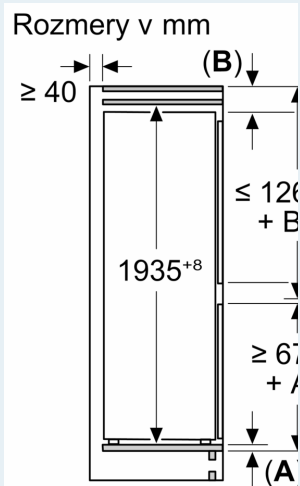

Rozmery

- rozmery prístroja (V x Š x H) : 193.5 cm x 69.1 cm x 54.8 cm
- rozmery niky (V x Š x H): 194.0 cm x 71.0 cm x 56.0 cm

Technické informácie

- záves dverí vpravo, voliteľný
- výškovo nastaviteľné nožičky vpredu
- dĺžka prívodného kábla: 230 cm
- klimatická trieda: SN-ST
- napätie: 220 - 240 V

Príslušenstvo

- zásobník na vajička
- miska na ľad

Špecifikácie

- Na základe výsledkov normalizovanej skúšky trvajúcej 24h. Skutočná

spotreba energie závisí na spôsobe použitia a umiestnenia spotrebiča.

Životné prostredie a bezpečnosť

Inštalácia / Montáž

Všeobecné informácie

iQ100, Zabudovateľná chladnička
s mrazničkou dole, 193.5 x 69.1
cm, Pojazdy
KB96NNSE0

Rozmerové výkresy

C: Presah predného p
D: Dolný okraj predné