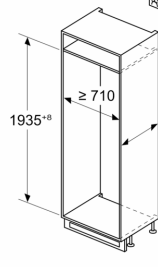

Rozmery

- rozmery prístroja (V x Š x H) : 193.5 cm x 70.8 cm x 54.8 cm
- rozmery niky (V x Š x H): 194.0 cm x 71.0 cm x 56.0 cm

Technické informácie

- záves dverí vpravo, voliteľný
- výškovo nastaviteľné nožičky vpredu
- dĺžka prívodného kábla: 230 cm
- klimatická trieda: SN-T
- napätie: 220 - 240 V

Životné prostredie a bezpečnosť**Inštalácia / Montáž**

- zosilnené závesy

Všeobecné informácie

**iQ500, Zabudovateľná chladnička
s mrazničkou dole, 193.5 x 70.8
cm, Ploché pánty
KB96NADD0**

Rozmerové výkresy

Rozmery v m

C: Presah pre
D: Dolný okra

Rozmery v m

Rozmery v mm

rozmetry v m
Odporúčané
pre plochý zé

Rozmery me
je potrebné d
bezproblémo
a nedochádz
nábytku.