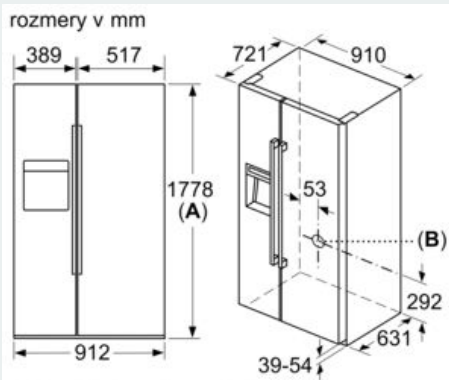

#### Rozmery

- rozmery prístroja (V x Š x H) : 177.8 cm x 91.2 cm x 73.2 cm

##### Inštalácia / Montáž

- mraziaci priestor 163 l: 158 l \*\*\*\* , 15 l \*\*
- vertikálne madlo
- optický a akustický varovný signál pri zvýšenej teplote vo vnútornom priestore chladničky s pamäťovou funkciou

**iQ700, Americká chladnička Side by Side, 177.8 x 91.2 cm, Black stainless steel  
KA92DHXFP**

Rozmerové výkresy

- A:** Predná strana je nastaviteľná od 1769 do 1784
- B:** prípojka vodna spotrebiči