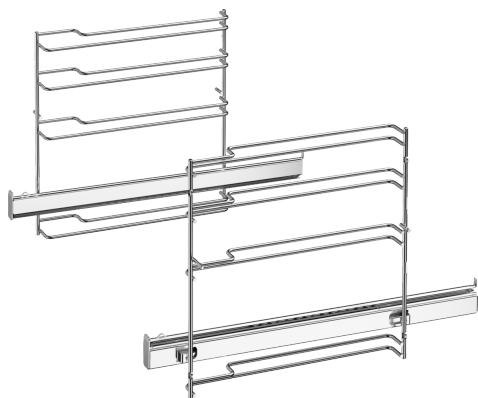

Jednonásobný plně teleskopický výsuv HZ638D10

Výbava

Technické údaje

rozmery zabaleného spotřebiča: 100 x 410 x 310 mm
rozmery palety: 100.0 x 80.0 x 120.0
počet spotřebičov na palete: 50
Váha: 1.7 kg
hmotnosť brutto: 2.0 kg
EAN: 4242003673591