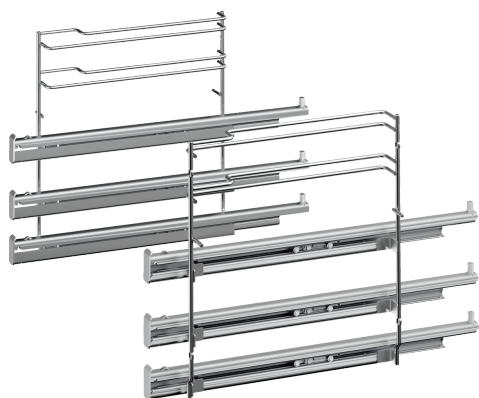

Trojnásobný plně teleskopický
výsuv
HZ638370

Výbava

Technické údaje

rozmery zabaleného spotrebiča: 90 x 310 x 420 mm
 rozmery palety: 100.0 x 80.0 x 120.0
 počet spotrebičov na palete: 48
 Váha: 3.2 kg
 hmotnosť brutto: 3.5 kg
 EAN: 4242003673584