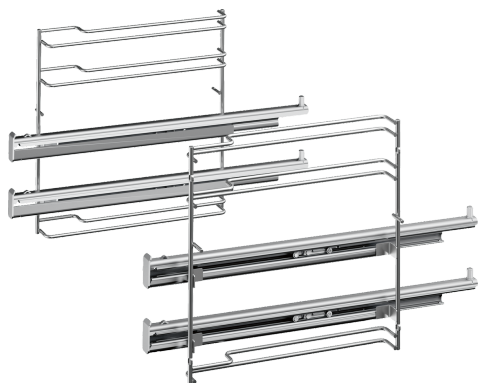

Dvojnásobný plne teleskopický výsuv, Nerez HZ638270

Výbava

Technické údaje

rozmery zabaleného spotrebiča: 85 x 300 x 420 mm
rozmery palety: 95.0 x 80.0 x 120.0
počet spotrebičov na palete: 48
Váha: 2.5 kg
hmotnosť brutto: 2.8 kg
EAN: 4242003673560