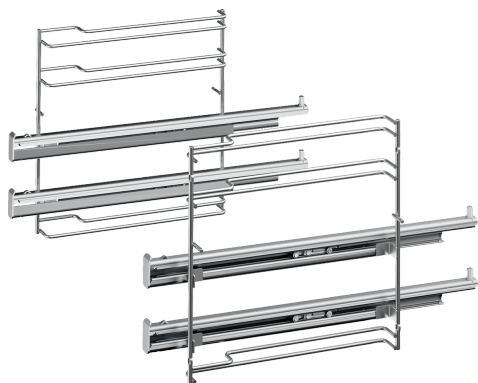

Dvojnásobný plne teleskopický výsuv HZ638200

Výbava

Technické údaje

rozmery zabaleného spotrebiča: 85 x 305 x 410 mm
rozmery palety: 77.0 x 80.0 x 120.0
počet spotrebičov na palete: 54
Váha: 2.2 kg
hmotnosť brutto: 2.5 kg
EAN: 4242003673553