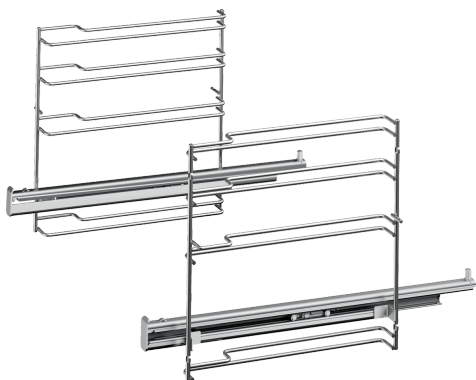

Jednonásobný plne teleskopický výsuv, Nerez HZ638170

Výbava

Technické údaje

rozmery zabaleného spotrebiča: 85 x 300 x 410 mm
rozmery palety: 95.0 x 80.0 x 120.0
počet spotrebičov na palete: 48
Váha: 1.7 kg
hmotnosť brutto: 2.0 kg
EAN: 4242003673539