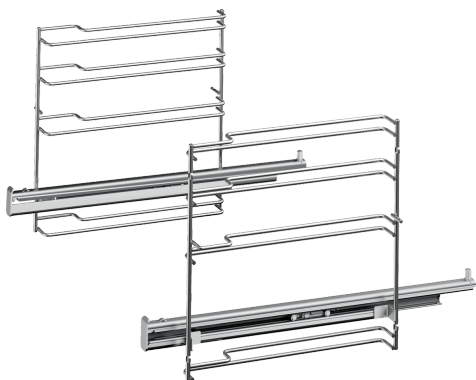

Jednonásobný plně teleskopický výsuv HZ638100

Výbava

Technické údaje

rozmery zabaleného spotřebiča: 100 x 300 x 400 mm
rozmery palety: 95.0 x 80.0 x 120.0
počet spotřebičov na palete: 56
Váha: 1.6 kg
hmotnosť brutto: 1.9 kg
EAN: 4242003673515