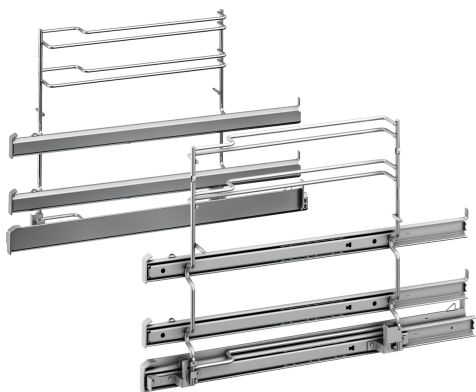

Trojnásobný teleskopický výsuv, z toho 1 Clip rail HZ538S00

Výbava

Technické údaje

rozmery zabaleného spotrebiča: 85 x 305 x 410 mm
rozmery palety: 77.0 x 80.0 x 120.0
počet spotrebičov na palete: 48
Váha: 2.0 kg
hmotnosť brutto: 2.3 kg
EAN: 4242003814086