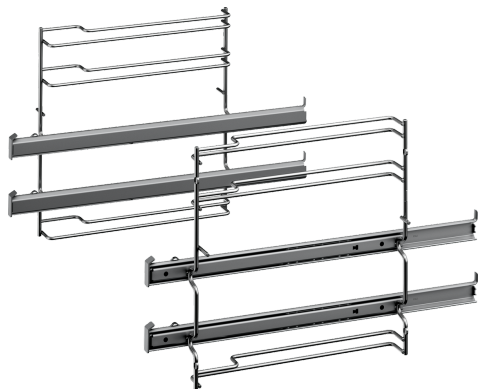

Dvojnásobný teleskopický výsuv HZ538200

Výbava

Technické údaje

rozmery zabaleného spotrebiča: 85 x 305 x 410 mm
rozmery palety: 77.0 x 80.0 x 120.0
počet spotrebičov na palete: 48
Váha: 1.4 kg
hmotnosť brutto: 1.7 kg
EAN: 4242003813898

Dvojnásobný teleskopický výsuv HZ538200

Výbava

HZ538200

Znásobný teleskopický výsuv

- materiál: antikoro