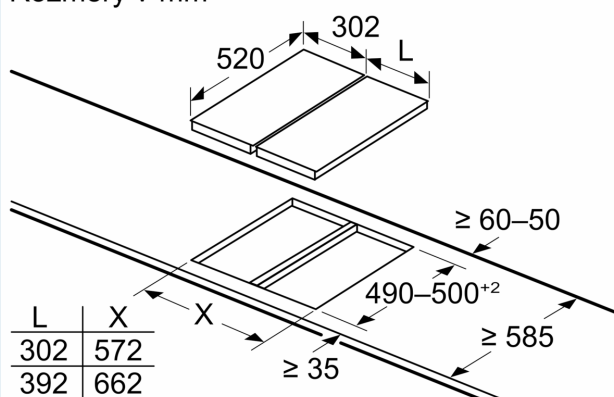

Spojovacia lišta HZ394301

- ✓ Spojovacie lišty pre priamu vstavanie varných dosiek Domino vedľa seba alebo dosiek Domino vedľa veľkých dosiek vo fazetovom dizajne.
- ✓ namontovaná spojovacia lišta nie je viditeľná
- ✓ vhodné pre všetky druhy materiálu pracovných dosiek
- ✓ vhodné pre výrezy o hĺbke 49 cm alebo 50 cm

Výbava

Technické údaje

rozmery zabaleného spotrebiča: 65 x 155 x 605 mm
rozmery palety: 114.0 x 80.0 x 120.0
počet spotrebičov na palete: 150
Váha: 0.5 kg
hmotnosť brutto: 0.7 kg
EAN: 4242003421093

Spojovacia lišta HZ394301

Rozmerové výkresy

Rozmery v mm

Ak sú dva alebo viac prvkov inštalované tesne vedľa seba, je potrebná jedna alebo viac inštaláčnych súprav (2 prvky – 1 inštaláčna súprava, 3 prvky – inštaláčne súpravy atď.)

measurements in mm
Assembly kit (HZ394301) for Domino

B: Dependent on the cut-out depth