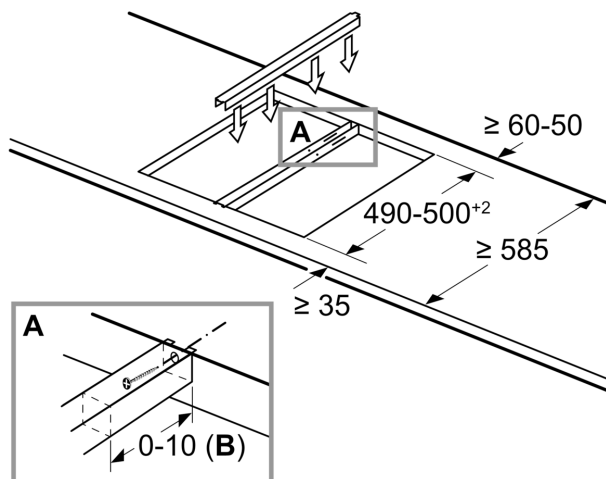

Spojovacia lišta HZ394301

- ✓ Spojovacie lišty pre priamu vstavanie varných dosiek Domino vedľa seba alebo dosiek Domino vedľa veľkých dosiek vo fazetovom dizajne.
- ✓ namontovaná spojovacia lišta nie je viditeľná
- ✓ vhodné pre všetky druhy materiálu pracovných dosiek
- ✓ vhodné pre výrezy o hĺbke 49 cm alebo 50 cm

Výbava

Technické údaje

rozmery zabaleného spotrebiča: 65 x 155 x 605 mm
rozmery palety: 114.0 x 80.0 x 120.0
počet spotrebičov na palete: 150
Váha: 0.5 kg
hmotnosť brutto: 0.7 kg
EAN: 4242003421093

Spojovacia lišta HZ394301

Rozmerové výkresy

Rozmery v mm

Ak sú dva alebo viac prvkov inštalované tesne vedľa seba, je potrebná jedna alebo viac inštaláčnych súprav (2 prvky – 1 inštaláčna súprava, 3 prvky – inštaláčne súpravy atď.)

measurements in mm
Assembly kit (HZ394301) for Domino

B: Dependent on the cut-out depth