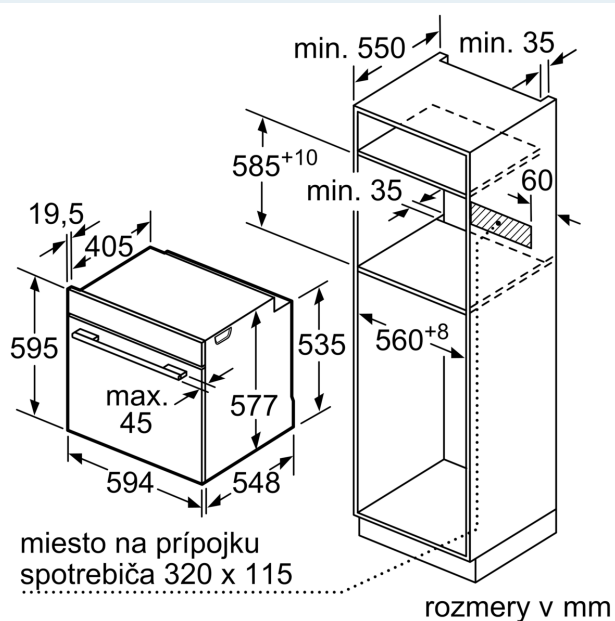

Rozmery a technické informácie

- rozmery spotrebica (V x Š x H): 595 mm x 594 mm x 548 mm
- rozmery niky (V x Š x H): 585 mm - 595 mm x 560 mm - 568 mm x 550 mm
- "Rozmery potrebné pre zabudovanie nájdete v inštalačných materiáloch."

iQ700, Zabudovateľná rúra s funkciou pary, 60 x 60 cm, čierna HS958KDB1

Rozmerové výkresy

Montáž dvoch spotrebičov nad sebou
Výmena vzduchu

A: Otvor na prívod vzduchu $\geq 200 \text{ cm}^2$

Vezmite do úvahy miesto na odklopenie ovládacieho panela!

rozmery v mm

Pokiaľ je spotrebič zabudovaný pod varným panelom, musí byť dodržaná nasledujúca hrúbka pracovnej dosky (príp. vrátane nosnej konštrukcie).

Typ varného panela	min. hrúbka pracovnej dosky	
	nasadený	v rovine
indukčný varný panel	37 mm	38 mm
celoplošný indukčný varný panel	47 mm	48 mm
plynový varný panel	30 mm	38 mm
elektrický varný panel	27 mm	30 mm

Rozmerové výkresy