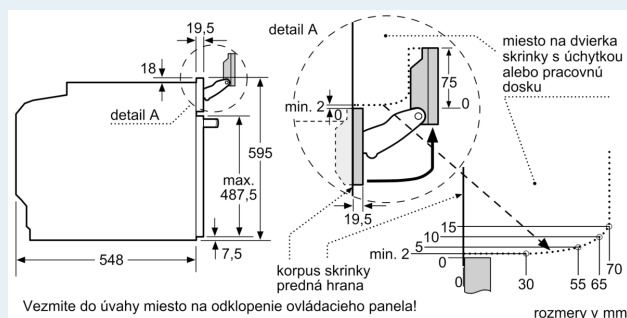

Výbava

Technické údaje

Typ inštalácie: zabudovateľné
 Otváranie dverí: výklopné dverka
 Požadovaná veľkosť otvoru na inštaláciu (v x š x h): 585-595 x 560-568 x 550 mm
 Rozmery výrobku: 595 x 594 x 548 mm
 rozmery zabaleného spotrebiča: 670 x 660 x 690 mm
 materiál ovládacieho panelu: Glass
 Váha: 45.2 kg
 Dĺžka prívodného kábla: 120.0 cm
 EAN: 4242003904541
 Prúd: 16 A
 Nominálne napätie: 220-240 V
 frekvencia: 50; 60 Hz
 typ zástrčky: Gardy zástrčka s uzemnením
 Počet varných priestorov: 1
 využiteľný objem dutiny NEW (2010/30/EC): 71 l
 Trieda energetickej účinnosti: A+ efektívne
 Spotreba energie na cyklus - konvenčný ohrev (2010/30/EC): 0.87 kWh/cyklus
 Spotreba energie na cyklus cirkulácie vzduchu - konvenčný ohrev (2010/30/EC): 0.69 kWh/cyklus
 Index energetickej účinnosti (2010/30/EC): 81.2 %
 Dodávané príslušenstvo: 1 x Zásobník pary, dierovaný, veľkosť XL, 1 x Umývacia špongia, 1 x Zásobník pary, nedierovaný, veľkosť M, 1 x Zásobník pary, nedierovaný, veľkosť M

Technické informácie

- dĺžka napájacieho kábla: 120 cm
- napätie: 220 - 240 V
- celkový príkon elektro: 3.6 kW
- trieda spotreby energie (podľa normy EU 65/2014): A+
- spotreba energie na cyklus pri konvenčnom ohreve: 0.87 kWh (na stupnici triedy energetickej účinnosti od A+++ do D) spotreba energie na cyklus v režime cirkulácie vzduchu: 0.69 kWh
- počet priestorov na pečenie: 1 zdroj tepla: elektrina objem priestoru na pečenie: 71 l

Rozmery a technické informácie

- rozmery spotrebica (V x Š x H): 595 mm x 594 mm x 548 mm
- rozmery niky (V x Š x H): 585 mm - 595 mm x 560 mm - 568 mm x 550 mm
- "Rozmery potrebné pre zabudovanie nájdete v inštalačných materiáloch."

iQ700, Zabudovateľná rúra s funkciou pary, 60 x 60 cm, čierna HS958KDB1

Rozmerové výkresy

Montáž dvoch spotrebičov nad sebou
Výmena vzduchu

A: Otvor na prívod vzduchu $\geq 200 \text{ cm}^2$

Vezmite do úvahy miesto na odklopenie ovládacieho panela!