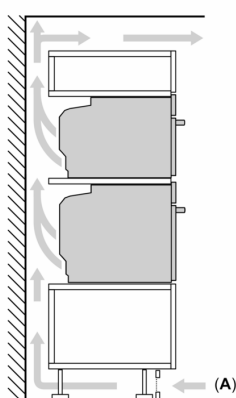

Technické informácie

- dĺžka napájacieho kábla: 120 cm
- napätie: 220 - 240 V
- celkový príkon elektro: 3.6 kW
- trieda spotreby energie (podľa normy EU 65/2014): A+
- spotreba energie na cyklus pri konvenčnom ohreve: 0.87 kWh (na stupnici triedy energetickej účinnosti od A+++ do D) spotreba energie na cyklus v režime cirkulácie vzduchu: 0.69 kWh
- počet priestorov na pečenie: 1 zdroj tepla: elektrina objem priestoru na pečenie: 71 l

Rozmery a technické informácie

- rozmery spotrebica (V x Š x H): 595 mm x 594 mm x 548 mm
- rozmery niky (V x Š x H): 585 mm - 595 mm x 560 mm - 568 mm x 550 mm
- "Rozmery potrebné pre zabudovanie nájdete v inštalačných materiáloch."

iQ700, Zabudovateľná rúra s funkciou pary, 60 x 60 cm, čierna HS958KDB1

Rozmerové výkresy

Montáž dvoch spotrebičov nad sebou
Výmena vzduchu

A: Otvor na prívod vzduchu $\geq 200 \text{ cm}^2$

Vezmite do úvahy miesto na odklopenie ovládacieho panela!

rozmery v mm

Pokiaľ je spotrebič zabudovaný pod varným panelom, musí byť dodržaná nasledujúca hrúbka pracovnej dosky (príp. vrátane nosnej konštrukcie).

Typ varného panela	min. hrúbka pracovnej dosky	
	nasadený	v rovine
indukčný varný panel	37 mm	38 mm
celoplošný indukčný varný panel	47 mm	48 mm
plynový varný panel	30 mm	38 mm
elektrický varný panel	27 mm	30 mm