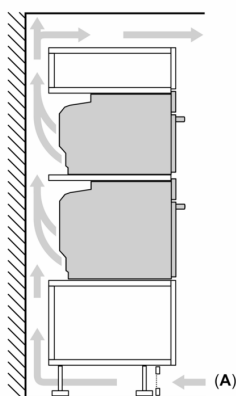

Rozmery a technické informácie

- rozmery spotrebica (V x Š x H): 595 mm x 594 mm x 548 mm
- rozmery niky (V x Š x H): 585 mm - 595 mm x 560 mm - 568 mm x 550 mm
- "Rozmery potrebné pre zabudovanie nájdete v inštalračných materiáloch."

iQ700, Zabudovateľná rúra s funkciou pary, 60 x 60 cm, čierna HS958GDD1

Rozmerové výkresy

Rozmery v mm

Rozmery v mm

Montáž dvoch spotrebičov nad sebou

Výmena vzduchu

A: Otvor na prívod vzduchu $\geq 200 \text{ cm}^2$

Pokiaľ je spotrebič zabudovaný pod varným panelom, musí byť dodržaná nasledujúca hrúbka pracovnej dosky (príp. vrátane nosnej konštrukcie).

Typ varného panela	min. hrúbka pracovnej dosky	
	nasadený	v rovine
indukčný varný panel	37 mm	38 mm
celoplošný indukčný varný panel	47 mm	48 mm
plynový varný panel	30 mm	38 mm
elektrický varný panel	27 mm	30 mm