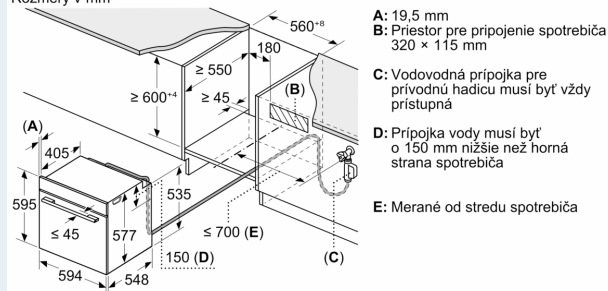

Výbava

Technické údaje

Typ inštalácie: zabudovateľné
 Otváranie dverí: výklopné dvierka
 Požadovaná veľkosť otvoru na inštaláciu (v x š x h): 585-595 x 560-568 x 550 mm
 Rozmery výrobku: 595 x 594 x 548 mm
 rozmery zabaleného spotrebiča: 670 x 660 x 690 mm
 materiál ovládacieho panelu: Glass
 Váha: 45.2 kg
 Dĺžka prívodného kábla: 120.0 cm
 EAN: 4242003902714
 Prúd: 16 A
 Nominálne napätie: 220-240 V
 frekvencia: 50; 60 Hz
 typ zástrčky: Gardy zástrčka s uzemnením
 Počet varných priestorov: 1
 využiteľný objem dutiny NEW (2010/30/EC): 71 l
 Trieda energetickej účinnosti: A+ efektívne
 Spotreba energie na cyklus - konvenčný ohrev (2010/30/EC): 0.87 kWh/cyklus
 Spotreba energie na cyklus cirkulácie vzduchu - konvenčný ohrev (2010/30/EC): 0.69 kWh/cyklus
 Index energetickej účinnosti (2010/30/EC): 81.2 %
 Dodávané príslušenstvo: 1 x Zásobník pary, dierovaný, veľkosť XL, 1 x Umývacia špongia, 1 x Zásobník pary, nedierovaný, veľkosť M, 1 x Zásobník pary, nedierovaný, veľkosť M

Technické informácie

- dĺžka napájacieho kábla: 120 cm
- použiteľná dĺžka vodovodnej prípojky pred spotrebičom: 700 mm
- napätie: 220 - 240 V
- celkový príkon elektro: 3.6 kW
- trieda spotreby energie (podľa normy EU 65/2014): A+
- spotreba energie na cyklus pri konvenčnom ohreve: 0.87 kWh (na stupnici triedy energetickej účinnosti od A+++ do D) spotreba energie na cyklus v režime cirkulácie vzduchu: 0.69 kWh
- počet priestorov na pečenie: 1 zdroj tepla: elektrina objem priestoru na pečenie: 71 l

Rozmery a technické informácie

- rozmery spotrebica (V x Š x H): 595 mm x 594 mm x 548 mm
- rozmery niky (V x Š x H): 585 mm - 595 mm x 560 mm - 568 mm x 550 mm
- "Rozmery potrebné pre zabudovanie nájdete v inštalračných materiáloch."

iQ700, Zabudovateľná rúra s funkciou pary, 60 x 60 cm, čierna HS958GDD1

Rozmerové výkresy

Rozmery v mm

Rozmery v mm

Montáž dvoch spotrebičov nad sebou

Výmena vzduchu

A: Otvor na prívod vzduchu $\geq 200 \text{ cm}^2$