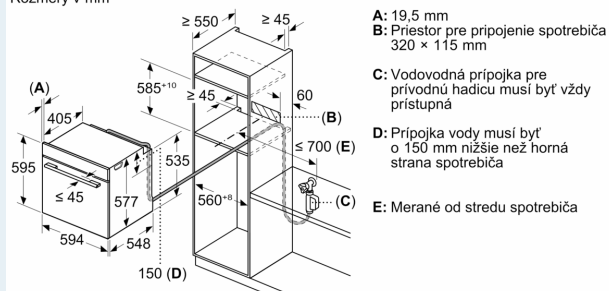

Výbava

Technické údaje

Typ inštalácie: zabudovateľné
 Otváranie dverí: výklopné dvierka
 Požadovaná veľkosť otvoru na inštaláciu (v x š x h): 585-595 x 560-568 x 550 mm
 Rozmery výrobku: 595 x 594 x 548 mm
 rozmery zabaleného spotrebiča: 670 x 660 x 690 mm
 materiál ovládacieho panelu: Glass
 Váha: 45.2 kg
 Dĺžka prívodného kábla: 120.0 cm
 EAN: 4242003902714
 Prúd: 16 A
 Nominálne napätie: 220-240 V
 frekvencia: 50; 60 Hz
 typ zástrčky: Gardy zástrčka s uzemnením
 Počet varných priestorov: 1
 využiteľný objem dutiny NEW (2010/30/EC): 71 l
 Trieda energetickej účinnosti: A+ efektívne
 Spotreba energie na cyklus - konvenčný ohrev (2010/30/EC): 0.87 kWh/cyklus
 Spotreba energie na cyklus cirkulácie vzduchu - konvenčný ohrev (2010/30/EC): 0.69 kWh/cyklus
 Index energetickej účinnosti (2010/30/EC): 81.2 %
 Dodávané príslušenstvo: 1 x Zásobník pary, dierovaný, veľkosť XL, 1 x Umývacia špongia, 1 x Zásobník pary, nedierovaný, veľkosť M, 1 x Zásobník pary, nedierovaný, veľkosť M

Technické informácie

- dĺžka napájacieho kábla: 120 cm
- použiteľná dĺžka vodovodnej prípojky pred spotrebičom: 700 mm
- napätie: 220 - 240 V
- celkový príkon elektro: 3.6 kW
- trieda spotreby energie (podľa normy EU 65/2014): A+
- spotreba energie na cyklus pri konvenčnom ohreve: 0.87 kWh (na stupnici triedy energetickej účinnosti od A+++ do D) spotreba energie na cyklus v režime cirkulácie vzduchu: 0.69 kWh
- počet priestorov na pečenie: 1 zdroj tepla: elektrina objem priestoru na pečenie: 71 l

Rozmery a technické informácie

- rozmery spotrebica (V x Š x H): 595 mm x 594 mm x 548 mm
- rozmery niky (V x Š x H): 585 mm - 595 mm x 560 mm - 568 mm x 550 mm
- "Rozmery potrebné pre zabudovanie nájdete v inštalračných materiáloch."

iQ700, Zabudovateľná rúra s funkciou pary, 60 x 60 cm, čierna HS958GDD1

Rozmerové výkresy

Rozmery v mm

Rozmery v mm

Montáž dvoch spotrebičov nad sebou

Výmena vzduchu

A: Otvor na prívod vzduchu $\geq 200 \text{ cm}^2$